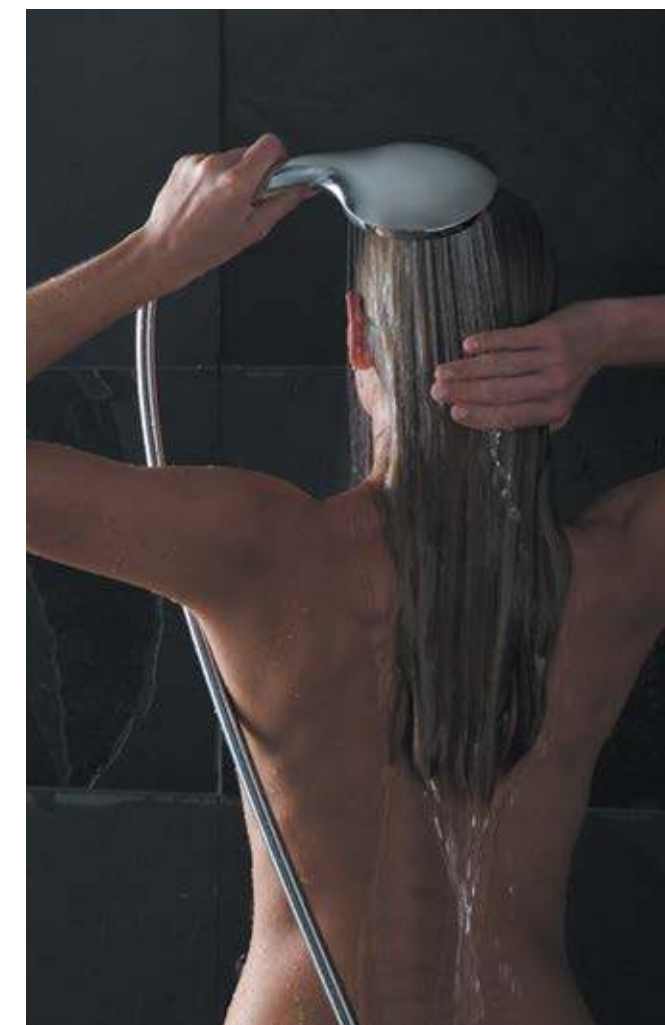

3

Максимальная комплектация в каждом ценовом сегменте

Комплектация	ECO	SOFT	CUBE	LUXE	PRO
Термостатический смеситель в комплекте (TH)	✓	✓	✓	✓	✓
Однорукоятковый смеситель с керамическим переключателем (3-ф и 2-ф) в комплекте (SL)	✓				
Ультратонкий Верхний душ из полированной нержавеющей стали (толщина 4 мм)				✓	
Верхний душ из латуни (толщина 8 мм)		✓	✓		✓
Верхний душ из пластика (толщина 14 мм)	✓				
Поворотная штанга Верхнего душа	✓			✓	
Увеличенные размеры верхнего душа (300 и 400 мм)				✓	✓
Шланг IdealFlex (1750 мм) – гигиеничный и долговечный		✓	✓	✓	✓
Шланг металлический (1500 мм)	✓				
3-функциональная душевая лейка M3 (100 мм)		✓	✓	✓	✓
3-функциональная душевая лейка S3 (80 мм)	✓