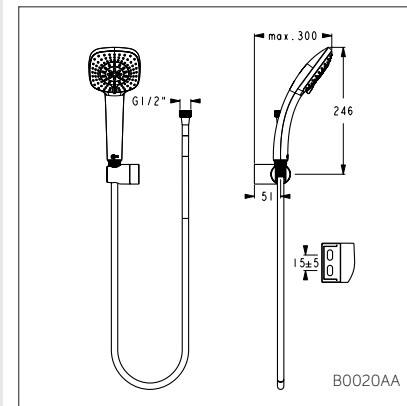

B0016AA

IDEALRAIN CUBE

Душевая гарнитур 100 мм с поворотным держателем

B0020AA

Модель	Артикул
1-ф.душ.лейка	B0019AA
3-ф.душ.лейка	B0020AA

- Душ.гарнитур: 1-ф.душ.лейка 100 мм, шланг для душа IdealFlex 1750 мм, поворотный пласт.держатель для душа
- Душ.гарнитур: 3-ф.душ.лейка 100 мм, шланг для душа IdealFlex 1750 мм, поворотный пласт.держатель для душа