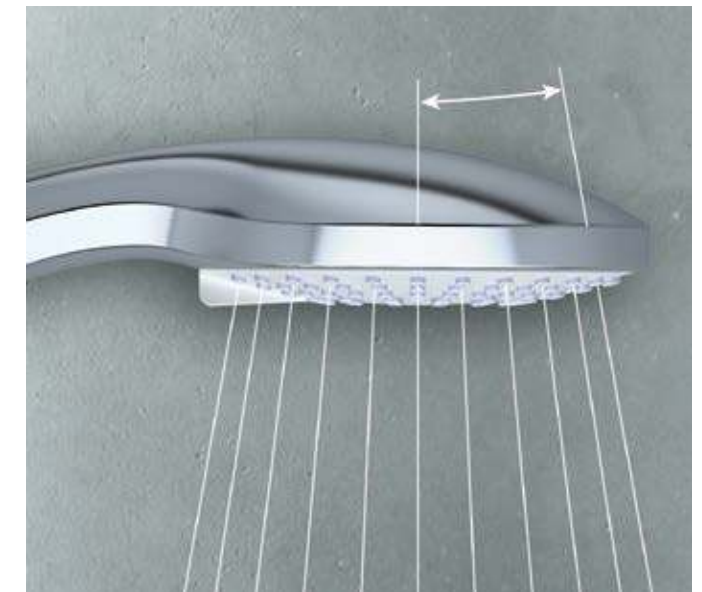

Концентрированный

Насыщенный

Тонизирующий

→ Эргономичный приятный на ощуп переключатель обеспечивает полный контроль: меняйте режим струи простым движением большого пальца руки. И поскольку он является цельным элементом без стыков и выступов, его просто чистить... также как гибкие силиконовые форсунки

* Для Концентрированного режима струи необходимо давление не менее 0,3 бар.

↙ Смотрите шире
Сферическая форма лейек Idealrain наряду с углом наклона форсунок до 10% делают поток воды более насыщенным и комфортным, увеличивая удовольствие от принятия душа.

↙ На поверхности душевой лейки форсунки расположены по самому краю, что позволило увеличить их количество и добиться более насыщенного и всепоглощающего потока воды.

РЕШЕНИЯ

Вы можете создать дизайн своего идеального душа, сочетая продукты из любых коллекций Ideal Standard. Ваши возможности ограничены только Вашим воображением и размером бюджета. Комбинируя душевые лейки, термостаты, душевые штанги и верхний душ, Вы получите конфигурацию, соответствующую Вашему пространству, бюджету и чувству стиля.

Однако, если Вы не готовы к дорогостоящему ремонту, душевые системы Idealrain - это идеальное решение, в котором соединены большинство современных способов принятия душа. Они подходят почти для любого типа установки, в том числе на существующие выводы труб и отверстия в стене. Поэтому от создания идеального душа Вас отделяет всего лишь мгновение. Каждый продукт включает в себя дивертор, обеспечивающий легкое переключение между верхним душем, душевой лейкой и изливом, легко скользящий держатель с кнопкой и регулируемые крепления на стену.