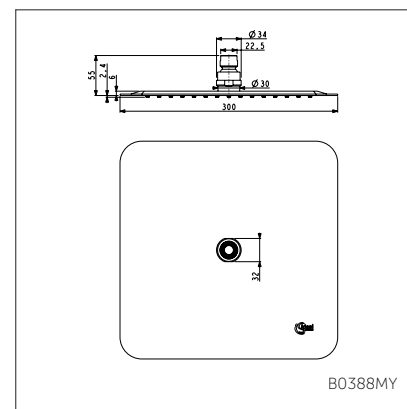

IDEALRAIN LUXE

Квадратный верхний душ

Модель Артикул

Ø200 мм B0387MY
 Ø300 мм B0388MY
 Ø400 мм B0389MY

- Квадратный верхний душ 200X200 мм, ультратонкий дизайн, 1-ф., лимит 12 л/мин., легкоочищаемый, полированная нерж.сталь
- Квадратный верхний душ 300X300 мм, ультратонкий дизайн, 1-ф., лимит 12 л/мин., легкоочищаемый, полированная нерж.сталь
- Квадратный верхний душ 400X400 мм, ультратонкий дизайн, 1-ф., лимит 12 л/мин., легкоочищаемый, полированная нерж.сталь