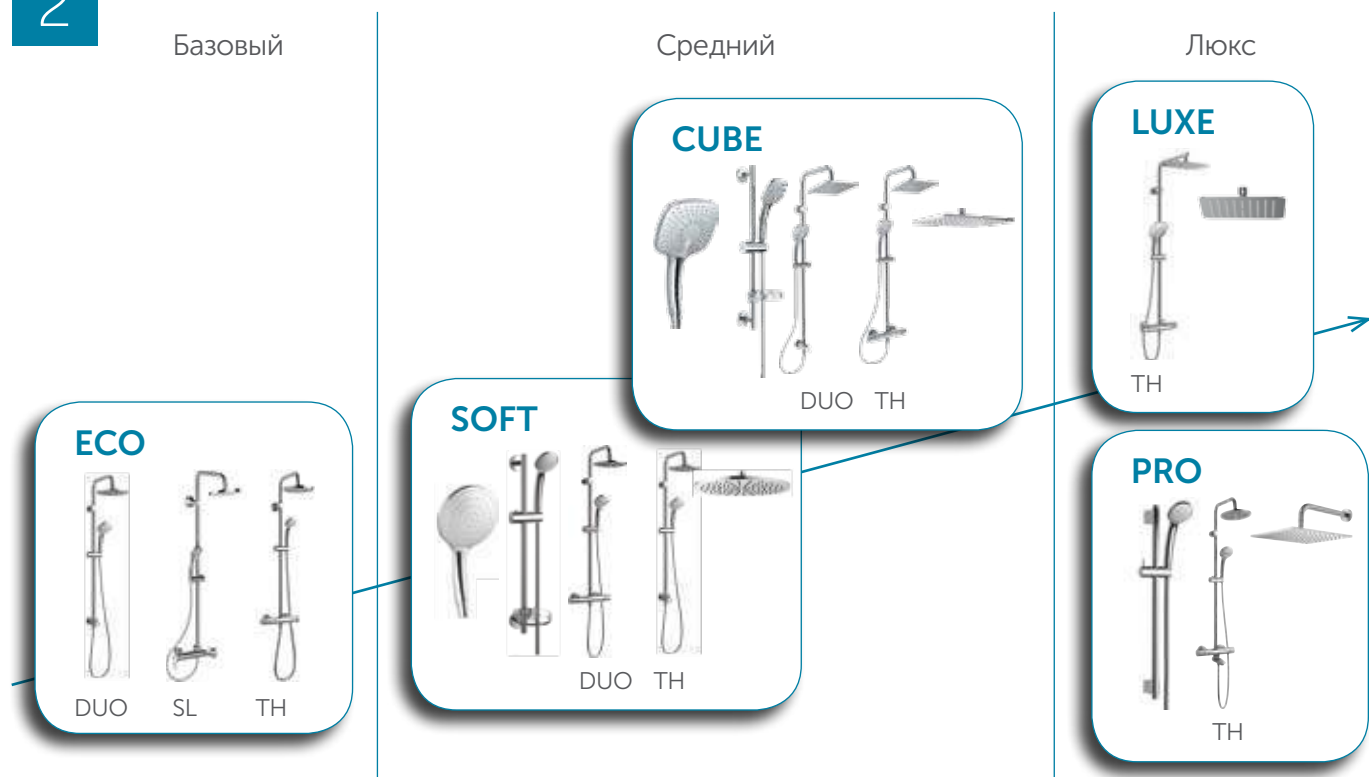

ДИЗАЙНЕРСКИЕ РЕШЕНИЯ ДЛЯ ЛЮБОГО БЮДЖЕТА

1 Idealrain - Программа душевых леек, гарнитуров и душевых систем в широком диапазоне дизайнерских решений и уникальных технологий.

	Душевые лейки	Душевые гарнитуров	Душевые системы	Душевые комбинации со смесителем	Душевые комбинации с термостатом	Верхний душ
			DUO	SL	TH	
Продуктовая линейка	ECO		✓	✓	✓	
	SOFT	✓	✓		✓	✓
	CUBE	✓	✓	✓		✓
	LUXE				✓	✓
	PRO		✓		✓	✓

2 Позиционирование в ключевых ценовых сегментах рынка