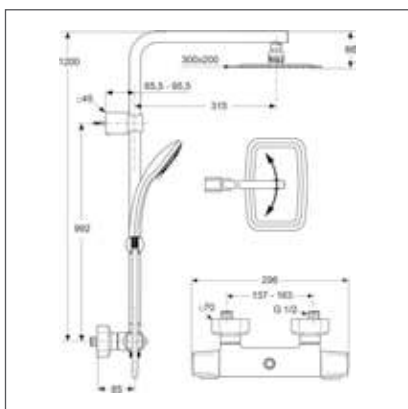

IDEALRAIN LUXE

Душевая система в комплекте с термостатическим смесителем

Модель Артикул

Душ.система в комплекте с термостат.смесителем для душа, верхний душ Ø300 мм A6246AA

- Душ.система в комплекте с термостат. смесителем для душа; душ.лейка Ø100 мм 3-ф., лимит 8 л/мин.; ультратонкий верхний душ Ø300 мм, нерж. сталь, шаровое соединение; душ.труба Ø25 мм для верхнего душа, ручное переключение, пласт.слайдер, металл. крепления к стене; пласт. шланг IdealFlex 1750 мм; Ceratherm 100 смеситель для душа с двумя выходами, декоративные накладки для скрытого монтажа

Душевая система в комплекте с термостатическим смесителем

Модель Артикул

Душ.система в комплекте с термостат.смесителем для душа, верхний душ 200x300 мм A6247AA

- Душ.система в комплекте с термостат. смесителем для душа; душ.лейка 100 мм 3-ф., лимит 8 л/мин.; ультратонкий верхний душ 200x300 мм, нерж. сталь, шаровое соединение; душ.труба Ø25 мм для верхнего душа, ручное переключение, пласт.слайдер, металл. крепления к стене; пласт. шланг IdealFlex 1750 мм; Ceratherm 100 смеситель для душа с двумя выходами, квадратные декоративные накладки для скрытого монтажа

Круглый верхний душ

Модель Артикул

Ø200 мм B0383MY
Ø250 мм B0384MY
Ø300 мм B0385MY
Ø400 мм B0386MY

- Круглый верхний душ Ø200 мм, ультратонкий дизайн, 1-ф., лимит 12 л/мин., легкоочищаемый, полированная нерж. сталь
- Круглый верхний душ Ø250 мм, ультратонкий дизайн, 1-ф., лимит 12 л/мин., легкоочищаемый, полированная нерж. сталь
- Круглый верхний душ Ø300 мм, ультратонкий дизайн, 1-ф., лимит 12 л/мин., легкоочищаемый, полированная нерж. сталь
- Круглый верхний душ Ø400 мм, ультратонкий дизайн, 1-ф., лимит 12 л/мин., легкоочищаемый, полированная нерж. сталь

IDEALRAIN LUXE

Квадратный верхний душ