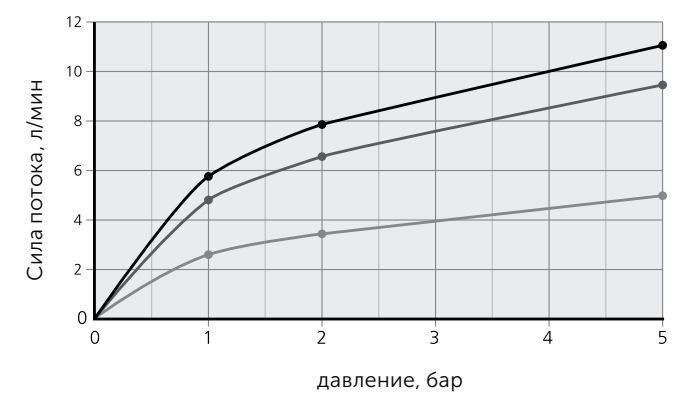

Сила потока в лейке без Ограничителя потока