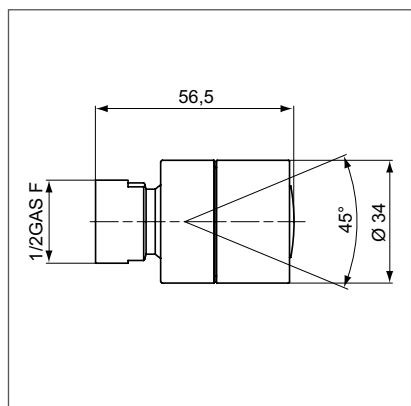

IDEALRAIN SOFT

Аксессуары

Модель	Артикул
Подключение для шланга	B9448AA

- Подключение для душ-шланга 1/2"x1/2" для встраиваемых смесителей

Аксессуары

Модель	Артикул
Боковая форсунка	B0400AA

- Регулируемая боковая форсунка (45°)

Аксессуары

Модель	Артикул
Фиксированный держатель	B9467AA
Поворотный держатель	B9468AA

- Фиксированный держатель для лейки
- Поворотный держатель для лейки, пластик

IDEALRAIN CUBE

Душевая лейка 100 мм

Модель	Артикул
1-ф.душ.лейка	B0002AA
3-ф.душ.лейка	B0003AA

- Легкоочищаемая 1-ф.душ.лейка, 100 мм, лимит 8 л/мин
- Легкоочищаемая 3-ф.душ.лейка, 100 мм, лимит 8 л/мин

Душевая лейка 130 мм

Модель	Артикул
1-ф.душ.лейка	B0004AA
3-ф.душ.лейка	B0005AA

- Легкоочищаемая 1-ф.душ.лейка, 130 мм, лимит 8 л/мин
- Легкоочищаемая 3-ф.душ.лейка, 130 мм, лимит 8 л/мин

Душевой гарнитур 100 мм

Модель	Артикул
1-ф.душ.лейка, штанга 600 мм	B0006AA
3-ф.душ.лейка, штанга 600 мм	B0008AA

- Душ.гарнитур: 1-ф.душ.лейка 100 мм, шланг для душа IdealFlex 1750 мм, штанга для душа 600 мм Ø21 мм (пласт.слайдер), пласт.мыльница
- Душ.гарнитур: 3-ф.душ.лейка 100 мм, шланг для душа IdealFlex 1750 мм, штанга для душа 600 мм Ø21 мм (пласт.слайдер), пласт.мыльница