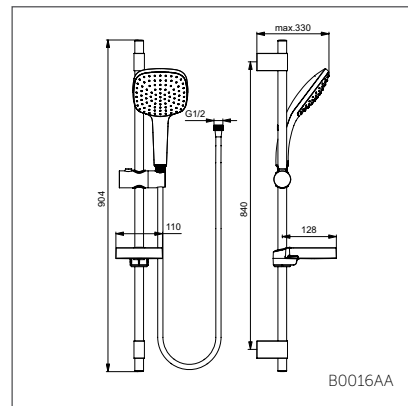

B0014AA

Душевой гарнитур 130 мм

B0016AA

Модель	Артикул
1-ф.душ.лейка, штанга 900 мм	B0016AA
3-ф.душ.лейка, штанга 900 мм	B0017AA

- Душ.гарнитур: 1-ф.душ.лейка 130 мм, шланг для душа IdealFlex 1750 мм, штанга 900 мм Ø21 мм (пласт.слайдер), пласт.хром.мыльница
- Душ.гарнитур: 3-ф.душ.лейка 130 мм, шланг для душа IdealFlex 1750 мм, штанги 900 мм Ø21 мм (пласт.слайдер), пласт.хром.мыльница