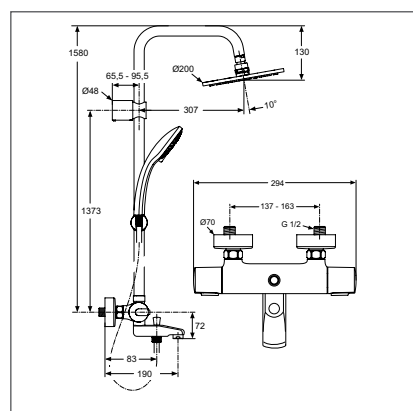

B9839AA

IDEALRAINPRO

Душевая система

Модель	Артикул
Душевая система	A5778AA

- Душ. система, состоящая из: верхнего душа IDEALRAIN M1 Ø200 мм, смесителя для ванны/душа Ceratherm 100, душевого гарнитура IDEALRAIN M3 (3-ф.душ.лейка Ø100 мм, шланг для душа IdealFlex), металл. крепления и слайдер