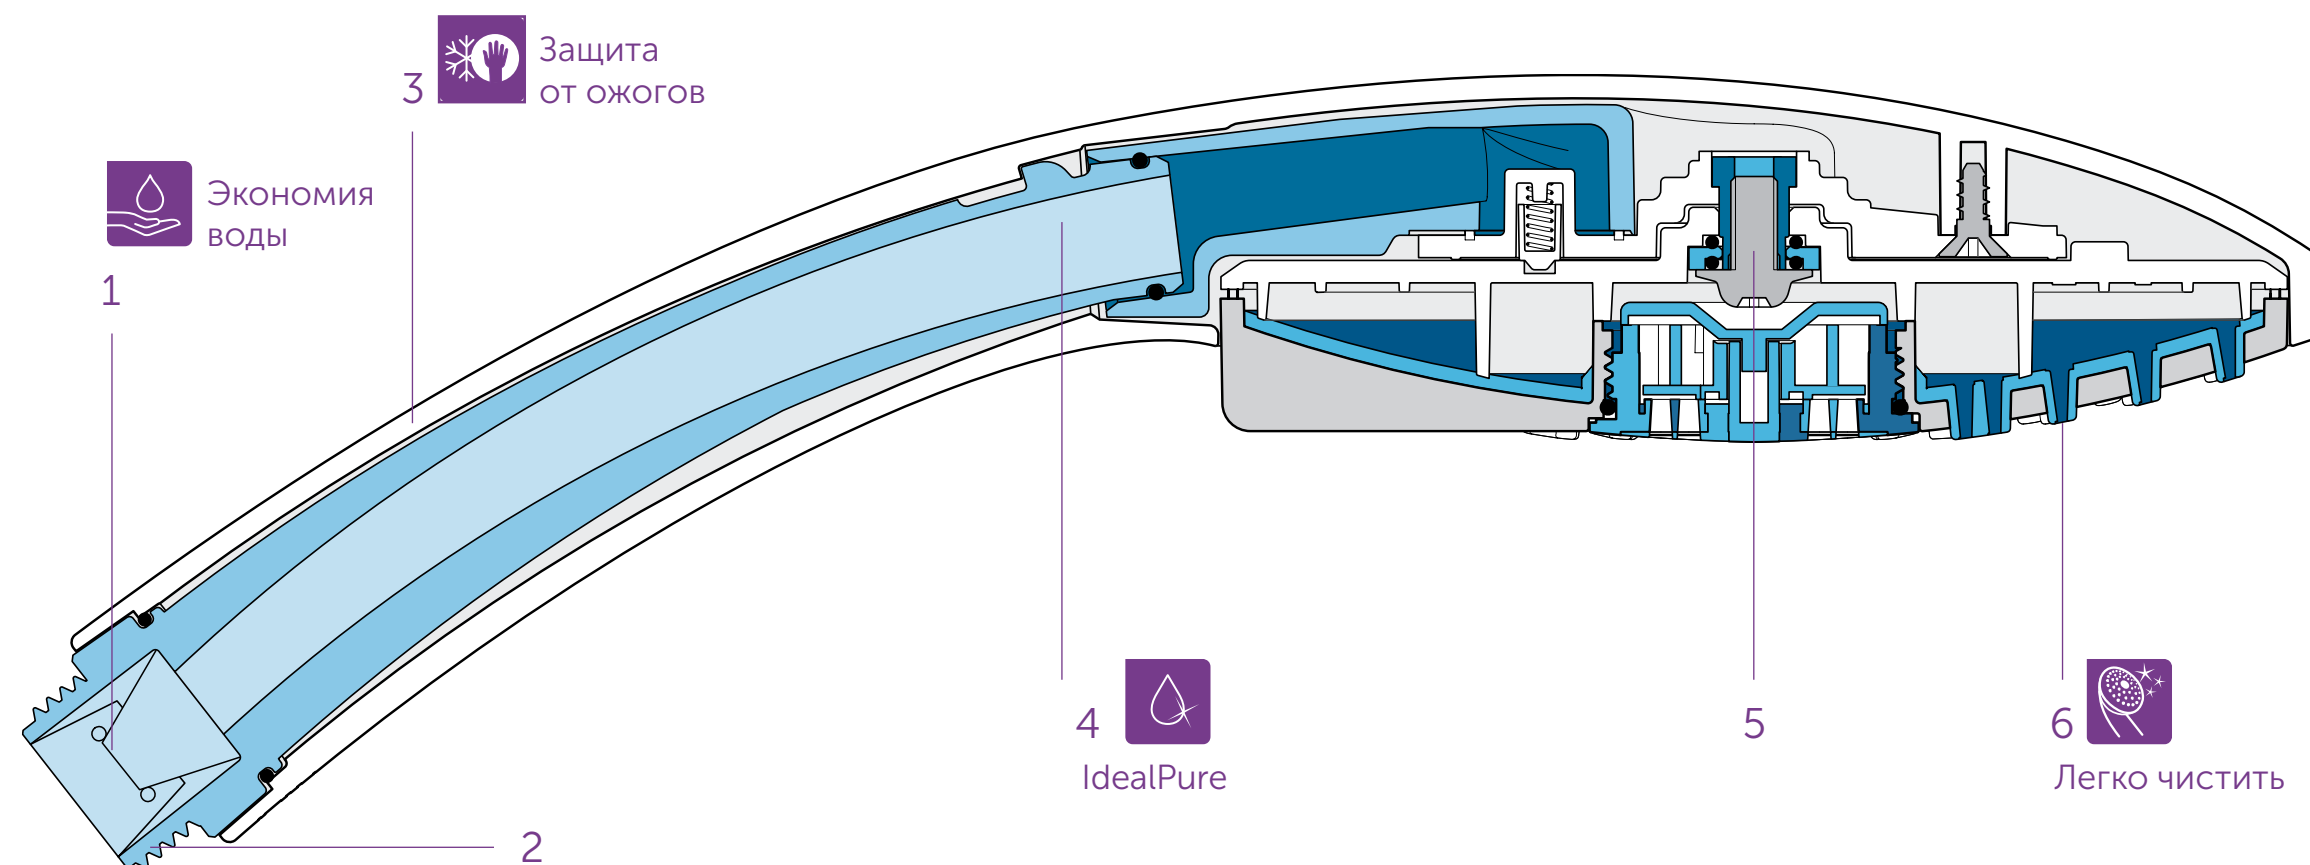

ТЕХНОЛОГИИ НА ОСНОВЕ ВЫСОЧАЙШИХ СТАНДАРТОВ

В компании Ideal Standard мы стремимся обеспечивать высочайшие стандарты безопасности, функционирования и использования для каждого продукта, который производим. При создании коллекции Idealrain был использован весь наш инженерный и технологический опыт, что позволило превзойти потребности и ожидания как профессионалов, так и конечных потребителей.

1. Экономия воды

Легко устанавливаемый и демонтируемый ограничитель потока при высоком давлении уменьшает расход воды с 18,5 л. до всего 8 л. без малейшей потери силы потока (в системах с высоким давлением). При низком давлении в системе ограничитель рекомендуется демонтировать.

2. Прочность соединения

Прочность соединения протестирована с нагрузкой до 200N. Любая лейка Idealrain, зафиксированная на держателе, может выдержать нагрузку до 20 кг.

3. Защита от ожогов

Инновационная технология Cool Body (Холодный корпус) предотвращает нагревание поверхности душевой лейки, что снижает вероятность ожога и обеспечивает безопасность и спокойствие всей семьи.

4. IdealPure для оптимальной гигиены.

Уникальная конструкция Idealrain гарантирует, что вода внутри контактирует только со специальными безопасными с точки зрения гигиены материалами, которые отвечают всем европейским нормам и требованиям.

5. Насыщенный поток

Специальная внутренняя конструкция леек любого типоразмера создает оптимальный насыщенный поток как при низком, так и при высоком давлении.

6. Легкость чистки и долговечность использования,

благодаря высококачественным силиконовым вкладкам, которые не теряют своей эластичности.

КАЧЕСТВО, НА КОТОРОЕ ВЫ МОЖЕТЕ ПОЛОЖИТЬСЯ

5 лет гарантии

Уверенность в качестве и надежности душевых изделий Ideal Standard позволяет нам предоставлять большой гарантийный срок для Вашего спокойствия. Мы предоставляем 5 лет гарантии на всю душевую программу. Гарантия распространяется на всю продукцию, использованную по назначению, и не распространяется на те продукты, которые использовались с любыми злоупотреблениями. Если Вы обнаружили брак любой детали нашего продукта, просто воспользуйтесь возможностью немедленного возврата, подтвердив факт покупки (кассовый и товарный чек), и мы заменим его. Данная гарантия не нарушает Ваши установленные законом права.

Если Вам нужен совет по установке, мы рекомендуем Вам обращаться за квалифицированной консультацией в компанию ООО "Идеал Стандарт РУС" или ее официальные сервис-центры:

ООО "Идеал Стандарт РУС"

115162, Россия, Москва,
ул. Шаболовка, д.31, корпус Г, 2 этаж
тел. +7 495 669 23 11
факс +7 495 669 23 12
www.idealstandard.ru

Гидромассаж-сервис

129090, Россия, Москва, 5-й Донской
проезд, дом 23, подъезд №1, 2-й этаж
тел. +7 495 937 22 37
+7 495 982 35 30
www.hydroserve.ru

**5 лет
Гарантии**