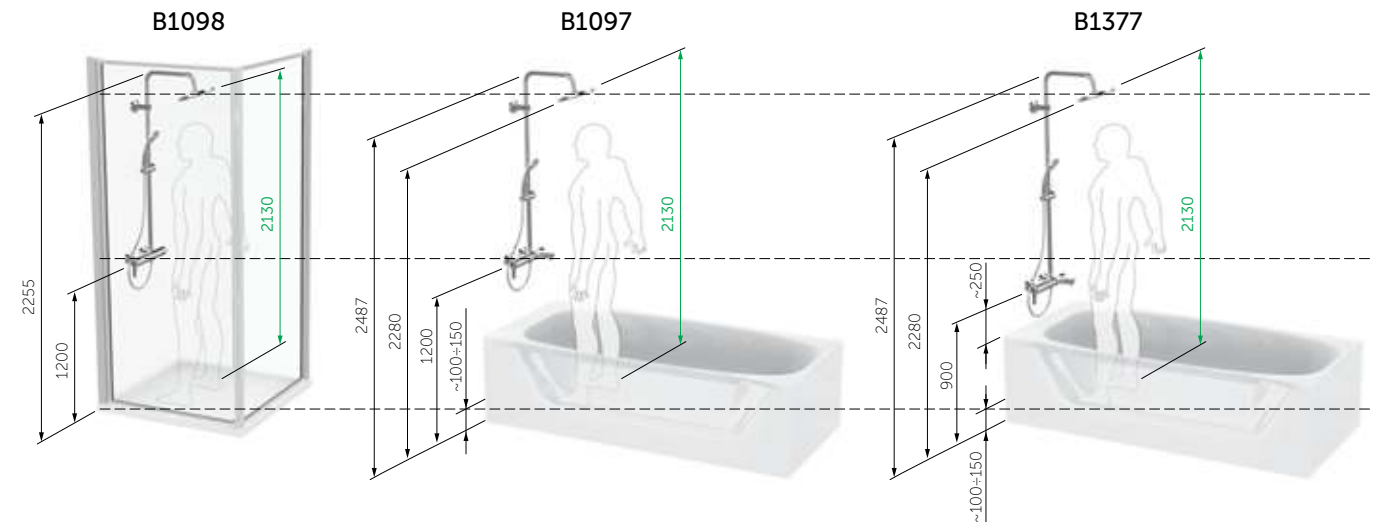

2,13 м – рекомендуемое комфортное расстояние между дном поддона или ванны и верхним душем для человека ростом от 170 см до 2 м

Проблема, когда более короткая душевая система уже была заказана, но выяснилось, что вывод труб оказался для ванны, решается с помощью удлинителей:

A861050NU
Удлинитель для трубы длина 300 мм

A860873AA
Удлинитель для трубы длина 150 мм