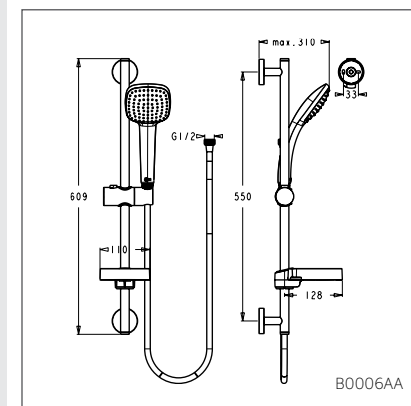

Аксессуары

Модель	Артикул
Фиксированный держатель	B9467AA
Поворотный держатель	B9468AA

- Фиксированный держатель для лейки
- Поворотный держатель для лейки, пластик

IDEALRAIN CUBE

Душевая лейка 100 мм

Модель	Артикул
1-ф.душ.лейка	B0002AA
3-ф.душ.лейка	B0003AA

- Легкоочищаемая 1-ф.душ.лейка, 100 мм, лимит 8 л/мин
- Легкоочищаемая 3-ф.душ.лейка, 100 мм, лимит 8 л/мин

Душевая лейка 130 мм

Модель	Артикул
1-ф.душ.лейка	B0004AA
3-ф.душ.лейка	B0005AA

- Легкоочищаемая 1-ф.душ.лейка, 130 мм, лимит 8 л/мин
- Легкоочищаемая 3-ф.душ.лейка, 130 мм, лимит 8 л/мин

Душевой гарнитур 100 мм

Модель	Артикул
1-ф.душ.лейка, штанга 600 мм	B0006AA
3-ф.душ.лейка, штанга 600 мм	B0008AA

- Душ.гарнитур: 1-ф.душ.лейка 100 мм, шланг для душа IdealFlex 1750 мм, штанга для душа 600 мм Ø21 мм (пласт.слайдер), пласт.мыльница
- Душ.гарнитур: 3-ф.душ.лейка 100 мм, шланг для душа IdealFlex 1750 мм, штанга для душа 600 мм Ø21 мм (пласт.слайдер), пласт.мыльница