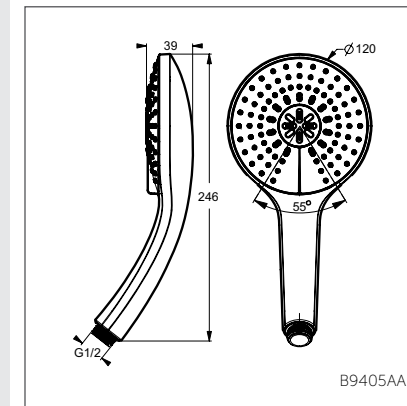

IDEALRAIN SOFT

Душевая лейка 80 мм

Модель	Артикул
1-ф.душ.лейка	B9400AA
3-ф.душ.лейка	B9401AA

- Легкоочищаемая 1-ф.душ.лейка, Ø80 мм, лимит 8 л/мин
- Легкоочищаемая 3-ф.душ.лейка, Ø80 мм, лимит 8 л/мин

Душевая лейка 100 мм

Модель	Артикул
1-ф.душ.лейка	B9402AA
3-ф.душ.лейка	B9403AA

- Легкоочищаемая 1-ф.душ.лейка, Ø100 мм, лимит 8 л/мин
- Легкоочищаемая 3-ф.душ.лейка, Ø100 мм, лимит 8 л/мин

Душевая лейка 120 мм

Модель	Артикул
1-ф.душ.лейка	B9404AA
3-ф.душ.лейка	B9405AA

- Легкоочищаемая 1-ф.душ.лейка, Ø120 мм, лимит 8 л/мин
- Легкоочищаемая 3-ф.душ.лейка, Ø120 мм, лимит 8 л/мин

IDEALRAIN SOFT

Душевая лейка 140 мм

B9407AA

Модель	Артикул
1-ф.душ.лейка	B9406AA
3-ф.душ.лейка	B9407AA