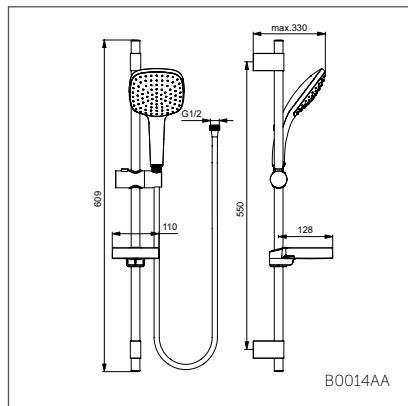

IDEALRAIN CUBE

Душевой гарнитур 100 мм

B0012AA

Модель	Артикул
1-ф.душ.лейка, штанга 900 мм	B0010AA
3-ф.душ.лейка, штанга 900 мм	B0012AA

- Душ.гарнитур: 1-ф.душ.лейка 100 мм, шланг для душа IdealFlex 1750 мм, штанга для душа 900 мм Ø21 мм (пласт.слайдер), пласт.мыльница
- Душ.гарнитур: 3-ф.душ.лейка 100 мм, шланг для душа IdealFlex 1750 мм, штанга для душа 900 мм Ø21 мм (пласт.слайдер), пласт.мыльница

B0012AA

Душевой гарнитур 130 мм

B0014AA

Модель	Артикул
1-ф.душ.лейка, штанга 600 мм	B0014AA
3-ф.душ.лейка, штанга 600 мм	B0015AA

- Душ.гарнитур: 1-ф.душ.лейка 130 мм, шланг для душа IdealFlex 1750 мм, штанги 600 мм, пласт.хром.мыльница
- Душ.гарнитур: 3-ф.душ.лейка 130 мм, шланг для душа IdealFlex 1750 мм, штанги 600 мм, пласт.хром.мыльница