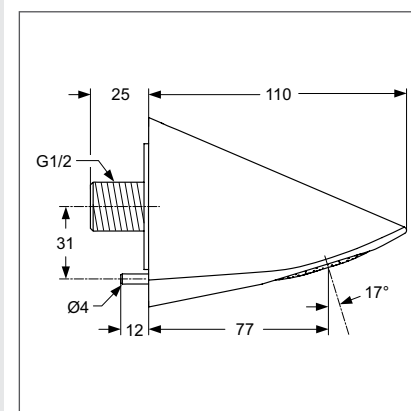

IDEALRAINPRO

Душевая система

Модель	Артикул
Душевая система	A5778AA

- Душ. система, состоящая из: верхнего душа IDEALRAIN M1 Ø200 мм, смесителя для ванны/душа Ceratherm 100, душевого гарнитура IDEALRAIN M3 (3-ф.душ.лейка Ø100 мм, шланг для душа IdealFlex), металл. крепления и слайдер

Штанга

Модель	Артикул
600 мм	B9848AA
900 мм	B9849AA

- Штанга 600 мм, с металл.креплениями, металл.штанга и металл.слайдер, упрочненная, для продолжительного срока службы. Легкая в использовании металл.рукоятка управления. Прочный регулятор угла
- Штанга 900 мм, с металл.креплениями, металл.штанга и металл.слайдер, упрочненная, для продолжительного срока службы. Легкая в использовании металл.рукоятка управления. Прочный регулятор угла

Душевой гарнитур с поворотным держателем

Модель	Артикул
Душ.гарнитур Ø80 мм с поворотным настенным держателем	B9841AA
Душ.гарнитур Ø100 мм с поворотным настенным держателем	B9843AA

- Душ.гарнитур с поворотным настенным держателем. Душ.лейка Ø80 мм, 1-ф., металл.поворотный настенный держатель для лейки, лимит 8 л/мин, мин. рабочее давление 0.1 Bar, шланг для душа IdealFlex 1750 мм
- Душ.гарнитур с поворотным настенным держателем. Душ.лейка Ø100 мм, 1-ф., металл.поворотный настенный держатель для лейки, лимит 8 л/мин, мин. рабочее давление 0.1 Bar, шланг для душа IdealFlex 1750 мм

IDEALRAINPRO

Верхний душ

Модель	Артикул
300 мм	B9844AA
400 мм	B9845AA

- Квадратный верхний душ 300 мм, лимит 12 л/мин, функция анти-накипь, металл., упрочненный
- Квадратный верхний душ 400 мм, лимит 12 л/мин, функция анти-накипь, металл., упрочненный

Антивандальная душевая головка

Модель	Артикул
Антивандальная душевая головка	A4844AA

- Фиксированная антивандальная душ. головка, лимит 6 л/мин., металл., упрочненная