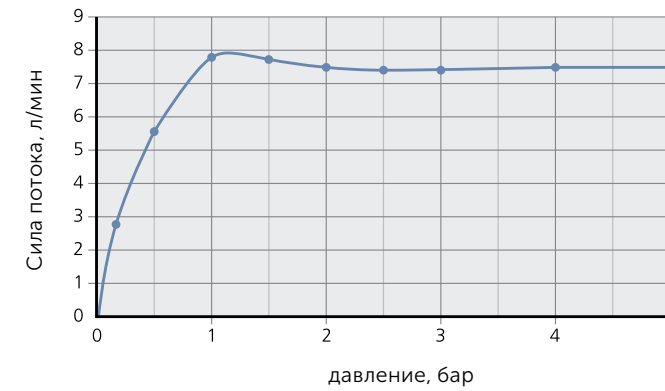

ДУШЕВЫЕ ЛЕЙКИ

1-функциональная душевая лейка

Сила потока в лейке с Ограничителем потока - 8 л/мин

Сила потока в лейке без Ограничителя потока

3-функциональная душевая лейка

Сила потока в лейке с Ограничителем потока - 8 л/мин