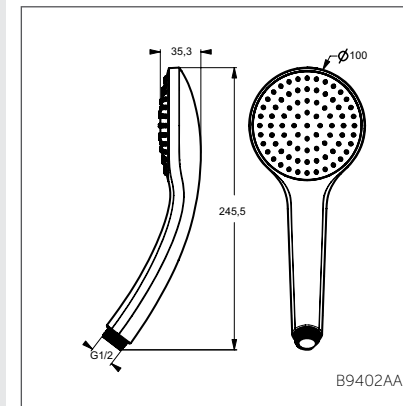

IDEALRAIN ECO

Душевая система в комплекте с традиционным смесителем

Модель	Артикул
Душ.система со смесителем для душа	B1098AA

- Душ.система со смесителем для душа (с функциями CLICK и HWTS), металл. рукоятка, 2-ф.керам.переключатель, поворот рукоятки 180° с четкой фиксацией каждой позиции, скрытый монтаж, эксцентрики с шумопонижателями, душ.труба Ø25 мм для верхнего душа, пласт.слайдер с кнопкой, металл.крепления к стене, регулируемое верхнее крепление, пласт. верхний душ 200 мм, шаровое соединение, 3-ф.душ.лейка 80 мм (лимит 8 л/мин.), металл.шланг 1500 мм, обратный клапан

IDEALRAIN SOFT

Душевая лейка 80 мм

Модель	Артикул
1-ф.душ.лейка	B9400AA
3-ф.душ.лейка	B9401AA

- Легкоочищаемая 1-ф.душ.лейка, Ø80 мм, лимит 8 л/мин
- Легкоочищаемая 3-ф.душ.лейка, Ø80 мм, лимит 8 л/мин

Душевая лейка 100 мм

Модель	Артикул
1-ф.душ.лейка	B9402AA
3-ф.душ.лейка	B9403AA

- Легкоочищаемая 1-ф.душ.лейка, Ø100 мм, лимит 8 л/мин
- Легкоочищаемая 3-ф.душ.лейка, Ø100 мм, лимит 8 л/мин

Душевая лейка 120 мм

Модель	Артикул
1-ф.душ.лейка	B9404AA
3-ф.душ.лейка	B9405AA

- Легкоочищаемая 1-ф.душ.лейка, Ø120 мм, лимит 8 л/мин
- Легкоочищаемая 3-ф.душ.лейка, Ø120 мм, лимит 8 л/мин