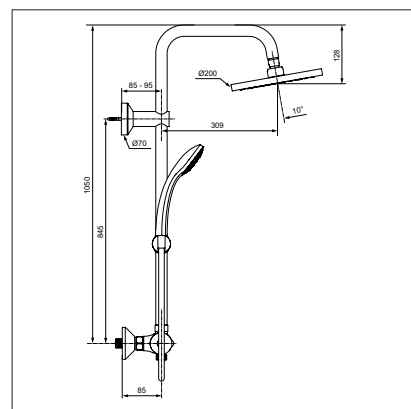

IDEALRAIN ECO

Душевая система в комплекте с термостатическим смесителем

- Душ.система в комплекте с термостат. смесителем для душа; душ.лейка 80 мм 3-ф., лимит 8 л/мин.; верхний душ 200 мм, пластик, шаровое соединение; душ.труба 845мм, Ø25 мм для верхнего душа, пласт.слайдер, металл.крепления к стене; металл.шланг для душа 1500 мм; Ceratherm 25 смеситель для душа с двумя выходами (керам.картридж G1/2", с кнопкой ECO для ручного душа (лимит до 50%), пласт.рукоятки, индикатор холодной/горячей воды (отметка 40°C на рукоятке температуры в среднем положении)). Переключение верхний душ / душ: керам.2-ходовой переключатель интегрирован в рукоятку вкл/выкл. Обратные клапаны (2 шт.) на входах воды в смесителе.

Душевая система в комплекте с термостатическим смесителем

- Душ.система в комплекте с термостат. смесителем для ванны/душа; душ.лейка 80 мм 3-ф., лимит 8 л/мин.; верхний душ 200 мм, пластик, шаровое соединение; душ.труба Ø25 мм для верхнего душа, ручное переключение, пласт.слайдер, металл.крепления к стене; металл.шланг для душа 1750 мм; Ceratherm 25 смеситель для ванны/душа с двумя выходами (керам.картридж G1/2", с кнопкой ECO для ручного душа (лимит до 50%), пласт.рукоятки, индикатор холодной/горячей воды (отметка 40°C на рукоятке температуры в среднем положении)). Переключение верхний душ / душ: керам.2-ходовой переключатель интегрирован в рукоятку вкл/выкл. Переключение излив/ручной душ - автоматическое. Обратные клапаны (2 шт.) на входах воды в смесителе.

Душевая система в комплекте с термостатическим смесителем