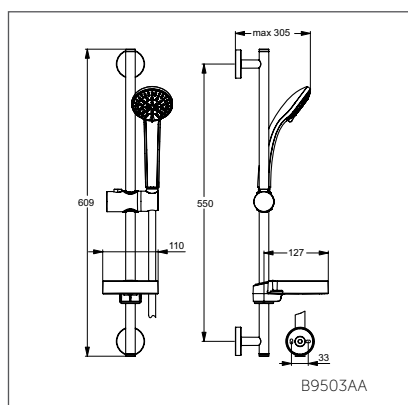

- Душ.гарнитур: 1-ф.лейка Ø80 мм, штанга 600 мм Ø21 мм с пласт. слайдером, металл.шланг 1750 мм, пласт. мыльница
- Душ.гарнитур: 3-ф.лейка Ø80 мм, штанга 600 мм Ø21 мм с пласт. слайдером, металл.шланг 1750 мм, пласт.мыльница