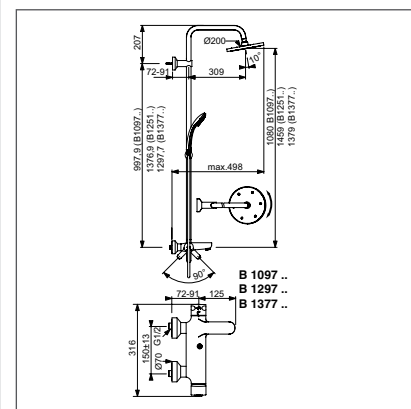

IDEALRAIN ECO

Душевая система в комплекте с термостатическим смесителем

- Душ.система в комплекте с термостат. смесителем для душа; душ.лейка 80 мм 3-ф., лимит 8 л/мин.; верхний душ 200 мм, пластик, шаровое соединение; душ.труба 845мм, Ø25 мм для верхнего душа, пласт.слайдер, металл.крепления к стене; металл.шланг для душа 1500 мм; Ceratherm 25 смеситель для душа с двумя выходами (керам.картридж G1/2", с кнопкой ECO для ручного душа (лимит до 50%), пласт.рукоятки, индикатор холодной/горячей воды (отметка 40°C на рукоятке температуры в среднем положении)). Переключение верхний душ / душ: керам.2-ходовой переключатель интегрирован в рукоятку вкл/выкл. Обратные клапаны (2 шт.) на входах воды в смесителе.

Душевая система в комплекте с термостатическим смесителем

- Душ.система в комплекте с термостат. смесителем для ванны/душа; душ.лейка 80 мм 3-ф., лимит 8 л/мин.; верхний душ 200 мм, пластик, шаровое соединение; душ.труба Ø25 мм для верхнего душа, ручное переключение, пласт.слайдер, металл.крепления к стене; металл.шланг для душа 1750 мм; Ceratherm 25 смеситель для ванны/душа с двумя выходами (керам.картридж G1/2", с кнопкой ECO для ручного душа (лимит до 50%), пласт.рукоятки, индикатор холодной/горячей воды (отметка 40°C на рукоятке температуры в среднем положении)). Переключение верхний душ / душ: керам.2-ходовой переключатель интегрирован в рукоятку вкл/выкл. Переключение излив/ручной душ - автоматическое. Обратные клапаны (2 шт.) на входах воды в смесителе.

Душевая система в комплекте с термостатическим смесителем