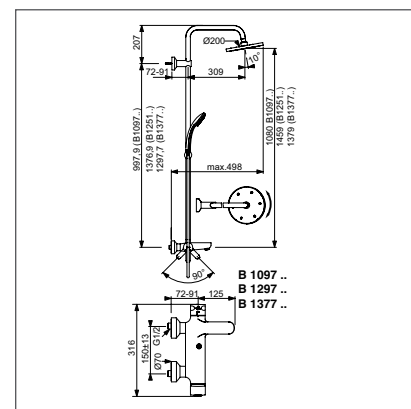

IDEALRAIN ECO

Душевая система в комплекте с термостатическим смесителем

- Душ.система в комплекте с термостат. смесителем для душа; душ.лейка 80 мм 3-ф., лимит 8 л/мин.; верхний душ 200 мм, пластик, шаровое соединение; душ.труба 845мм, Ø25 мм для верхнего душа, пласт.слайдер, металл.крепления к стене; металл.шланг для душа 1500 мм; Ceratherm 25 смеситель для душа с двумя выходами (керам.картридж G1/2", с кнопкой ECO для ручного душа (лимит до 50%), пласт.рукоятки, индикатор холодной/горячей воды (отметка 40°C на рукоятке температуры в среднем положении)). Переключение верхний душ / душ: керам.2-ходовой переключатель интегрирован в рукоятку вкл/выкл. Обратные клапаны (2 шт.) на входах воды в смесителе.

Душевая система в комплекте с термостатическим смесителем

- Душ.система в комплекте с термостат. смесителем для ванны/душа; душ.лейка 80 мм 3-ф., лимит 8 л/мин.; верхний душ 200 мм, пластик, шаровое соединение; душ.труба Ø25 мм для верхнего душа, ручное переключение, пласт.слайдер, металл.крепления к стене; металл.шланг для душа 1750 мм; Ceratherm 25 смеситель для ванны/душа с двумя выходами (керам.картридж G1/2", с кнопкой ECO для ручного душа (лимит до 50%), пласт.рукоятки, индикатор холодной/горячей воды (отметка 40°C на рукоятке температуры в среднем положении)). Переключение верхний душ / душ: керам.2-ходовой переключатель интегрирован в рукоятку вкл/выкл. Переключение излив/ручной душ - автоматическое. Обратные клапаны (2 шт.) на входах воды в смесителе.

Душевая система в комплекте с термостатическим смесителем