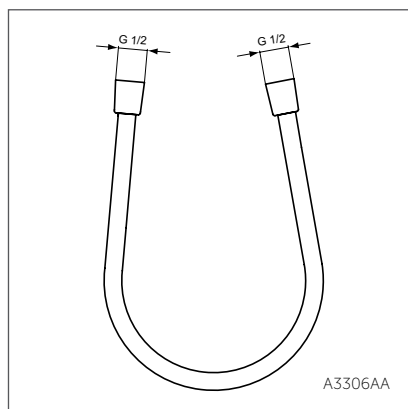

ДУШЕВЫЕ АКСЕССУАРЫ

Металлические шланги

A2400AA

Модель	Артикул
Металлический шланг для душа 1500 мм M1/2"xM1/2"	A2400AA
Металлический шланг для душа 1/2"x1/2", 125 см	A2403AA
Металлический шланг для душа 1800 мм M1/2"xM1/2"	A2427AA
Металлический шланг для душа 2000 мм M1/2"xM1/2"	A2428AA

A2400AA

Шланги IDEALFLEX

A3306AA

Модель	Артикул
IDEALFLEX пласт. шланг для душа 1250 мм M1/2"xM1/2"	A3306AA
IDEALFLEX пласт. шланг для душа 1750 мм хром	A4109AAA

A3306AA

Удлинитель для штанги

Модель	Артикул
Удлинитель для штанги	A860873AA
Удлинитель для штанги	A861050NU