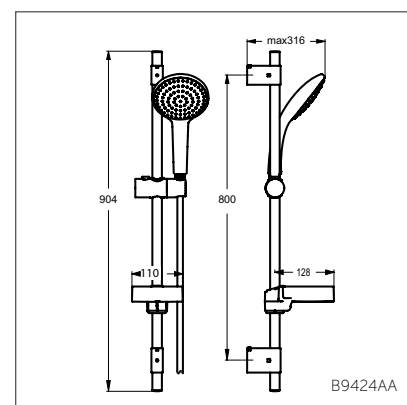

B9412AA

IDEALRAIN SOFT

Душевой гарнитур 120 мм

B9424AA

Модель	Артикул
1-ф.душ.лейка, штанга 600 мм	B9423AA
1-ф.душ.лейка, штанга 900 мм	B9424AA

- Душ.гарнитур: 1-ф.душ.лейка Ø120 мм, штанга 600 мм, Ø21 мм, пласт.слайдер, шланг для душа IdealFlex 1750 мм, пласт. хром.мыльница
- Душ.гарнитур: 1-ф.душ.лейка Ø120 мм, штанга 900 мм, Ø21 мм, пласт.слайдер, шланг для душа IdealFlex 1750 мм, пласт. хром.мыльница