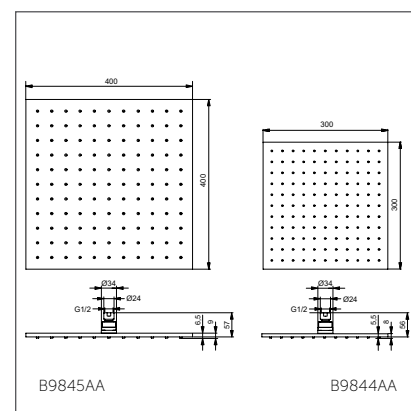

IDEALRAINPRO

Душевая система

Модель	Артикул
Душевая система	A5778AA

- Душ. система, состоящая из: верхнего душа IDEALRAIN M1 Ø200 мм, смесителя для ванны/душа Ceratherm 100, душевого гарнитура IDEALRAIN M3 (3-ф.душ.лейка Ø100 мм, шланг для душа IdealFlex), металл. крепления и слайдер

Штанга

Модель	Артикул
600 мм	B9848AA
900 мм	B9849AA

- Штанга 600 мм, с металл.креплениями, металл.штанга и металл.слайдер, упрочненная, для продолжительного срока службы. Легкая в использовании металл.рукоятка управления. Прочный регулятор угла
- Штанга 900 мм, с металл.креплениями, металл.штанга и металл.слайдер, упрочненная, для продолжительного срока службы. Легкая в использовании металл.рукоятка управления. Прочный регулятор угла

Душевой гарнитур с поворотным держателем

Модель	Артикул
Душ.гарнитур Ø80 мм с поворотным настенным держателем	B9841AA
Душ.гарнитур Ø100 мм с поворотным настенным держателем	B9843AA

- Душ.гарнитур с поворотным настенным держателем. Душ.лейка Ø80 мм, 1-ф., металл.поворотный настенный держатель для лейки, лимит 8 л/мин, мин. рабочее давление 0.1 Bar, шланг для душа IdealFlex 1750 мм
- Душ.гарнитур с поворотным настенным держателем. Душ.лейка Ø100 мм, 1-ф., металл.поворотный настенный держатель для лейки, лимит 8 л/мин, мин. рабочее давление 0.1 Bar, шланг для душа IdealFlex 1750 мм

IDEALRAINPRO

Верхний душ

Модель	Артикул
300 мм	B9844AA
400 мм	B9845AA

- Квадратный верхний душ 300 мм, лимит 12 л/мин, функция анти-накипь, металл., упрочненный
- Квадратный верхний душ 400 мм, лимит 12 л/мин, функция анти-накипь, металл., упрочненный

Антивандальная душевая головка

Модель	Артикул
Антивандальная душевая головка	A4844AA

- Фиксированная антивандальная душ. головка, лимит 6 л/мин., металл., упрочненная