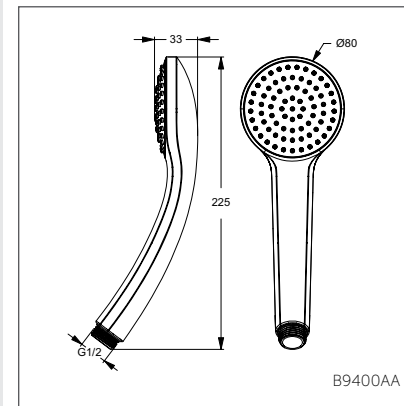

IDEALRAIN ECO

Душевая система в комплекте с традиционным смесителем

Модель	Артикул
Душ.система со смесителем для душа	B1098AA

- Душ.система со смесителем для душа (с функциями CLICK и HWTS), металл. рукоятка, 2-ф.керам.переключатель, поворот рукоятки 180° с четкой фиксацией каждой позиции, скрытый монтаж, эксцентрики с шумопонижателями, душ.труба Ø25 мм для верхнего душа, пласт.слайдер с кнопкой, металл.крепления к стене, регулируемое верхнее крепление, пласт. верхний душ 200 мм, шаровое соединение, 3-ф.душ.лейка 80 мм (лимит 8 л/мин.), металл.шланг 1500 мм, обратный клапан

IDEALRAIN SOFT

Душевая лейка 80 мм

Модель	Артикул
1-ф.душ.лейка	B9400AA
3-ф.душ.лейка	B9401AA

- Легкоочищаемая 1-ф.душ.лейка, Ø80 мм, лимит 8 л/мин
- Легкоочищаемая 3-ф.душ.лейка, Ø80 мм, лимит 8 л/мин

Душевая лейка 100 мм