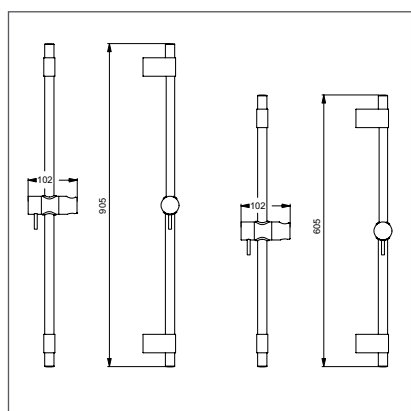

IDEALRAINPRO

Душевая система

Модель	Артикул
Душевая система	A5778AA

- Душ. система, состоящая из: верхнего душа IDEALRAIN M1 Ø200 мм, смесителя для ванны/душа Ceratherm 100, душевого гарнитура IDEALRAIN M3 (3-ф.душ.лейка Ø100 мм, шланг для душа IdealFlex), металл. крепления и слайдер

Штанга

Модель	Артикул
600 мм	B9848AA
900 мм	B9849AA

- Штанга 600 мм, с металл.креплениями, металл.штанга и металл.слайдер, упрочненная, для продолжительного срока службы. Легкая в использовании металл.рукоятка управления. Прочный регулятор угла
- Штанга 900 мм, с металл.креплениями, металл.штанга и металл.слайдер, упрочненная, для продолжительного срока службы. Легкая в использовании металл.рукоятка управления. Прочный регулятор угла

Душевой гарнитур с поворотным держателем

Модель	Артикул
Душ.гарнитур Ø80 мм с поворотным настенным держателем	B9841AA
Душ.гарнитур Ø100 мм с поворотным настенным держателем	B9843AA

- Душ.гарнитур с поворотным настенным держателем. Душ.лейка Ø80 мм, 1-ф., металл.поворотный настенный держатель для лейки, лимит 8 л/мин, мин. рабочее давление 0.1 Bar, шланг для душа IdealFlex 1750 мм
- Душ.гарнитур с поворотным настенным держателем. Душ.лейка Ø100 мм, 1-ф., металл.поворотный настенный держатель для лейки, лимит 8 л/мин, мин. рабочее давление 0.1 Bar, шланг для душа IdealFlex 1750 мм

IDEALRAINPRO

Верхний душ

Модель	Артикул
300 мм	B9844AA
400 мм	B9845AA

- Квадратный верхний душ 300 мм, лимит 12 л/мин, функция анти-накипь, металл., упрочненный
- Квадратный верхний душ 400 мм, лимит 12 л/мин, функция анти-накипь, металл., упрочненный

Антивандальная душевая головка

Модель	Артикул
Антивандальная душевая головка	A4844AA

- Фиксированная антивандальная душ. головка, лимит 6 л/мин., металл., упрочненная