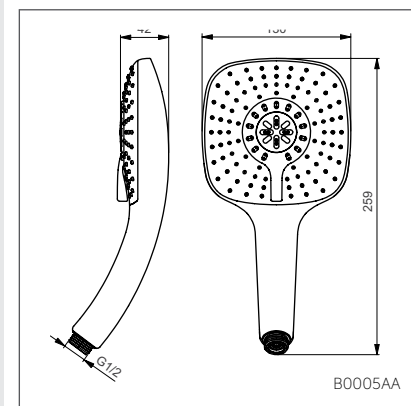

Аксессуары

Модель	Артикул
Фиксированный держатель	B9467AA
Поворотный держатель	B9468AA

- Фиксированный держатель для лейки
- Поворотный держатель для лейки, пластик

IDEALRAIN CUBE

Душевая лейка 100 мм

Модель	Артикул
1-ф.душ.лейка	B0002AA
3-ф.душ.лейка	B0003AA

- Легкоочищаемая 1-ф.душ.лейка, 100 мм, лимит 8 л/мин
- Легкоочищаемая 3-ф.душ.лейка, 100 мм, лимит 8 л/мин

Душевая лейка 130 мм

Модель	Артикул
1-ф.душ.лейка	B0004AA
3-ф.душ.лейка	B0005AA

- Легкоочищаемая 1-ф.душ.лейка, 130 мм, лимит 8 л/мин
- Легкоочищаемая 3-ф.душ.лейка, 130 мм, лимит 8 л/мин

Душевой гарнитур 100 мм

Модель	Артикул
1-ф.душ.лейка, штанга 600 мм	B0006AA
3-ф.душ.лейка, штанга 600 мм	B0008AA

- Душ.гарнитур: 1-ф.душ.лейка 100 мм, шланг для душа IdealFlex 1750 мм, штанга для душа 600 мм Ø21 мм (пласт.слайдер), пласт.мыльница
- Душ.гарнитур: 3-ф.душ.лейка 100 мм, шланг для душа IdealFlex 1750 мм, штанга для душа 600 мм Ø21 мм (пласт.слайдер), пласт.мыльница