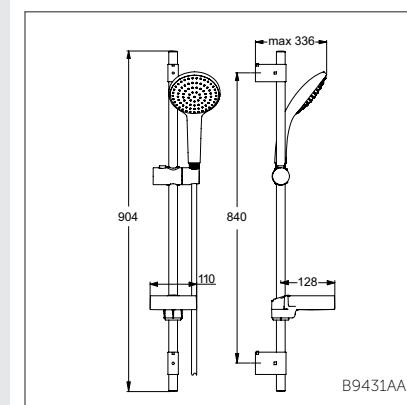

B9427AA

Душевой гарнитур 140 мм

B9431AA

Модель	Артикул
1-ф.душ.лейка	B9431AA
3-ф.душ.лейка	B9434AA

- Душ.гарнитур: 1-ф.душ.лейка Ø140 мм, штанга 900 мм, Ø21 мм, пласт.слайдер, шланг для душа IdealFlex 1750 мм, пласт. хром.мыльница
- Душ.гарнитур: 3-ф.душ.лейка Ø140 мм, штанга 900 мм, Ø21 мм, пласт.слайдер, шланг для душа IdealFlex 1750 мм, пласт. хром.мыльница