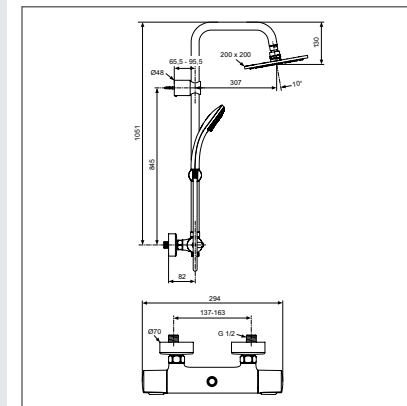

IDEALRAIN CUBE

Душевой гарнитур 100 мм

Модель	Артикул
1-ф.душ.лейка, штанга 900 мм	B0010AA
3-ф.душ.лейка, штанга 900 мм	B0012AA

- Душ.гарнитур: 1-ф.душ.лейка 100 мм, шланг для душа IdealFlex 1750 мм, штанга для душа 900 мм Ø21 мм (пласт.слайдер), пласт.мыльница
- Душ.гарнитур: 3-ф.душ.лейка 100 мм, шланг для душа IdealFlex 1750 мм, штанга для душа 900 мм Ø21 мм (пласт.слайдер), пласт.мыльница

Душевой гарнитур 130 мм

Модель	Артикул
1-ф.душ.лейка, штанга 600 мм	B0014AA
3-ф.душ.лейка, штанга 600 мм	B0015AA

- Душ.гарнитур: 1-ф.душ.лейка 130 мм, шланг для душа IdealFlex 1750 мм, штанги 600 мм, пласт.хром.мыльница
- Душ.гарнитур: 3-ф.душ.лейка 130 мм, шланг для душа IdealFlex 1750 мм, штанги 600 мм, пласт.хром.мыльница

Душевой гарнитур 130 мм

Модель	Артикул
1-ф.душ.лейка, штанга 900 мм	B0016AA
3-ф.душ.лейка, штанга 900 мм	B0017AA

- Душ.гарнитур: 1-ф.душ.лейка 130 мм, шланг для душа IdealFlex 1750 мм, штанга 900 мм Ø21 мм (пласт.слайдер), пласт.хром.мыльница
- Душ.гарнитур: 3-ф.душ.лейка 130 мм, шланг для душа IdealFlex 1750 мм, штанги 900 мм Ø21 мм (пласт.слайдер), пласт.хром.мыльница

IDEALRAIN CUBE

Душевая гарнитур 100 мм с поворотным держателем

Модель	Артикул
1-ф.душ.лейка	B0019AA
3-ф.душ.лейка	B0020AA

- Душ.гарнитур: 1-ф.душ.лейка 100 мм, шланг для душа IdealFlex 1750 мм, поворотный пласт.держатель для душа
- Душ.гарнитур: 3-ф.душ.лейка 100 мм, шланг для душа IdealFlex 1750 мм, поворотный пласт.держатель для душа

Душевая гарнитур 130 мм с поворотным держателем

Модель	Артикул
1-ф.душ.лейка	B0022AA
3-ф.душ.лейка	B0023AA