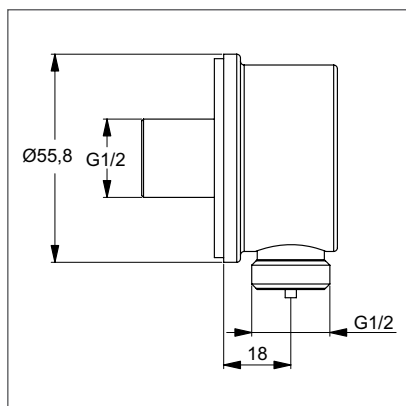

IDEALRAIN SOFT

Аксессуары

Модель	Артикул
Подключение для шланга	B9448AA

- Подключение для душ-шланга 1/2"x1/2" для встраиваемых смесителей

Аксессуары

Модель	Артикул
Боковая форсунка	B0400AA

- Регулируемая боковая форсунка (45°)

Аксессуары

Модель	Артикул
Фиксированный держатель	B9467AA
Поворотный держатель	B9468AA

- Фиксированный держатель для лейки
- Поворотный держатель для лейки, пластик

IDEALRAIN CUBE

Душевая лейка 100 мм

Модель	Артикул
1-ф.душ.лейка	B0002AA
3-ф.душ.лейка	B0003AA

- Легкоочищаемая 1-ф.душ.лейка, 100 мм, лимит 8 л/мин
- Легкоочищаемая 3-ф.душ.лейка, 100 мм, лимит 8 л/мин

Душевая лейка 130 мм

Модель	Артикул
1-ф.душ.лейка	B0004AA
3-ф.душ.лейка	B0005AA

- Легкоочищаемая 1-ф.душ.лейка, 130 мм, лимит 8 л/мин
- Легкоочищаемая 3-ф.душ.лейка, 130 мм, лимит 8 л/мин

Душевой гарнитур 100 мм

Модель	Артикул
1-ф.душ.лейка, штанга 600 мм	B0006AA
3-ф.душ.лейка, штанга 600 мм	B0008AA

- Душ.гарнитур: 1-ф.душ.лейка 100 мм, шланг для душа IdealFlex 1750 мм, штанга для душа 600 мм Ø21 мм (пласт.слайдер), пласт.мыльница
- Душ.гарнитур: 3-ф.душ.лейка 100 мм, шланг для душа IdealFlex 1750 мм, штанга для душа 600 мм Ø21 мм (пласт.слайдер), пласт.мыльница