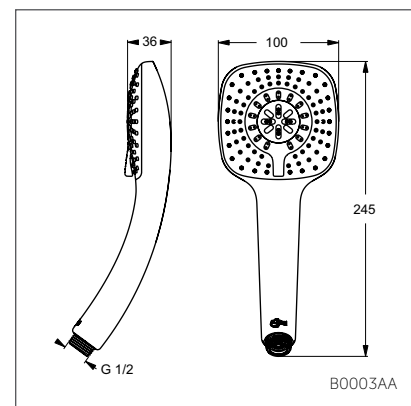

IDEALRAIN SOFT

Аксессуары

Модель	Артикул
Подключение для шланга	B9448AA

- Подключение для душ-шланга 1/2"x1/2" для встраиваемых смесителей

Аксессуары

Модель	Артикул
Боковая форсунка	B0400AA

- Регулируемая боковая форсунка (45°)

Аксессуары

Модель	Артикул
Фиксированный держатель	B9467AA
Поворотный держатель	B9468AA

- Фиксированный держатель для лейки
- Поворотный держатель для лейки, пластик

IDEALRAIN CUBE

Душевая лейка 100 мм

Модель	Артикул
1-ф.душ.лейка	B0002AA
3-ф.душ.лейка	B0003AA

- Легкоочищаемая 1-ф.душ.лейка, 100 мм, лимит 8 л/мин
- Легкоочищаемая 3-ф.душ.лейка, 100 мм, лимит 8 л/мин

Душевая лейка 130 мм

Модель	Артикул
1-ф.душ.лейка	B0004AA
3-ф.душ.лейка	B0005AA

- Легкоочищаемая 1-ф.душ.лейка, 130 мм, лимит 8 л/мин
- Легкоочищаемая 3-ф.душ.лейка, 130 мм, лимит 8 л/мин

Душевой гарнитур 100 мм

Модель	Артикул
1-ф.душ.лейка, штанга 600 мм	B0006AA
3-ф.душ.лейка, штанга 600 мм	B0008AA

- Душ.гарнитур: 1-ф.душ.лейка 100 мм, шланг для душа IdealFlex 1750 мм, штанга для душа 600 мм Ø21 мм (пласт.слайдер), пласт.мыльница
- Душ.гарнитур: 3-ф.душ.лейка 100 мм, шланг для душа IdealFlex 1750 мм, штанга для душа 600 мм Ø21 мм (пласт.слайдер), пласт.мыльница