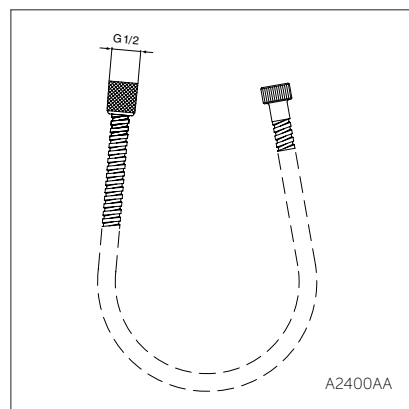

ДУШЕВЫЕ АКСЕССУАРЫ

Металлические шланги

A2400AA

Модель	Артикул
Металлический шланг для душа 1500 мм M1/2"xM1/2"	A2400AA
Металлический шланг для душа 1/2"x1/2", 125 см	A2403AA
Металлический шланг для душа 1800 мм M1/2"xM1/2"	A2427AA
Металлический шланг для душа 2000 мм M1/2"xM1/2"	A2428AA