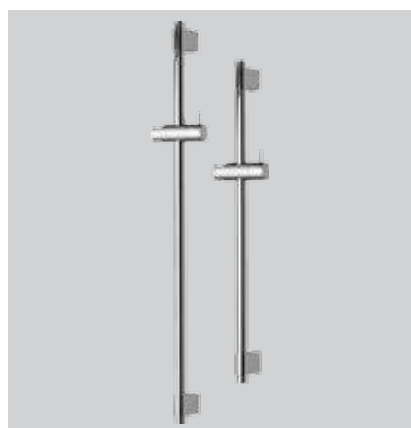

Штанга

Модель	Артикул
600 мм	B9848AA
900 мм	B9849AA

- Штанга 600 мм, с металл.креплениями, металл.штанга и металл.слайдер, упрочненная, для продолжительного срока службы. Легкая в использовании металл.рукоятка управления. Прочный регулятор угла
- Штанга 900 мм, с металл.креплениями, металл.штанга и металл.слайдер, упрочненная, для продолжительного срока службы. Легкая в использовании металл.рукоятка управления. Прочный регулятор угла