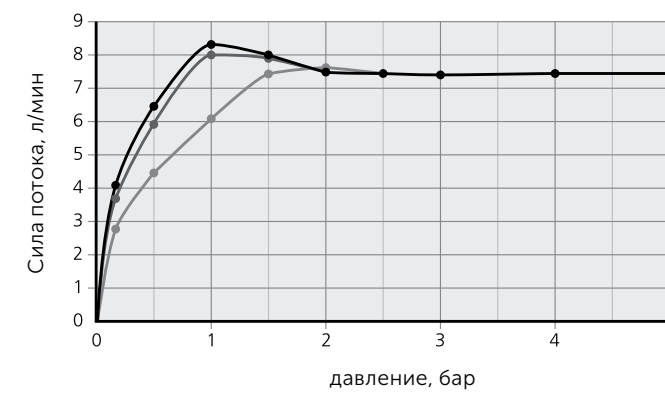

ДУШЕВЫЕ ЛЕЙКИ

1-функциональная душевая лейка

Сила потока в лейке с Ограничителем потока - 8 л/мин

Сила потока в лейке без Ограничителя потока

3-функциональная душевая лейка

Сила потока в лейке с Ограничителем потока - 8 л/мин