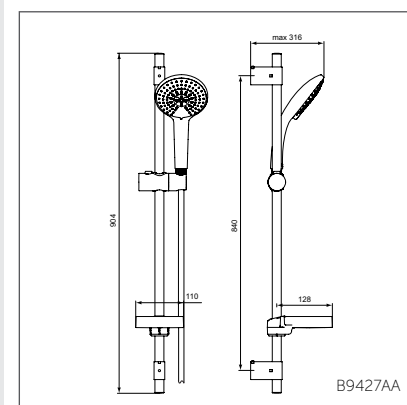

B9424AA

Душевой гарнитур 120 мм

B9427AA

Модель	Артикул
3-ф.душ.лейка, штанга 600 мм	B9425AA
3-ф.душ.лейка, штанга 900 мм	B9427AA

- Душ.гарнитур: 3-ф.душ.лейка Ø120 мм, штанга 600 мм, Ø21 мм, пласт.слайдер, шланг для душа IdealFlex 1750 мм, пласт. хром.мыльница
- Душ.гарнитур: 3-ф.душ.лейка Ø120 мм, штанга 900 мм, Ø21 мм, пласт.слайдер, шланг для душа IdealFlex 1750 мм, пласт. хром.мыльница