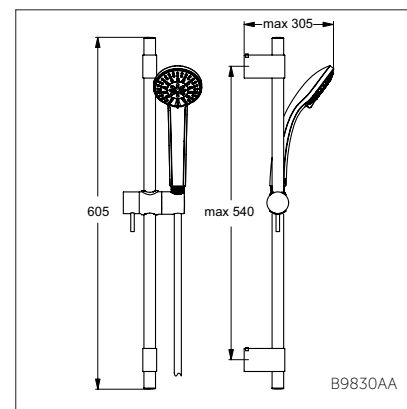

A2400AA

Шланги IDEALFLEX

A3306AA

Модель	Артикул
IDEALFLEX пласт. шланг для душа 1250 мм M1/2"xM1/2"	A3306AA
IDEALFLEX пласт. шланг для душа 1750 мм хром	A4109AAA

A3306AA

Удлинитель для штанги

Модель	Артикул
Удлинитель для штанги	A860873AA
Удлинитель для штанги	A861050NU

- Удлинитель штанги для душевых комбинаций IDEALRAIN (SOFT, CUBE, ECO, LUXE, PRO), 150 мм, хромированная латунь. Диаметр 25 мм. Накручивается на штангу в месте соединения штанги с патрубком верхнего душа.
- Удлинитель штанги для душевых комбинаций IDEALRAIN (SOFT, CUBE, ECO, LUXE, PRO), 300 мм, хромированная латунь. Диаметр 25 мм. Накручивается на штангу в месте соединения штанги с патрубком верхнего душа.

IDEALRAINPRO

Душевой гарнитур 80 мм

B9830AA

Модель	Артикул
1-ф.душ.лейка, штанга 600 мм	B9829AA
3-ф.душ.лейка, штанга 600 мм	B9830AA
1-ф.душ.лейка, штанга 900 мм	B9831AA
3-ф.душ.лейка, штанга 900 мм	B9832AA

- Душ.гарнитур: душ.лейка 80 мм, 1-ф., металл.штанга 600 мм, металл. держатель, шланг IdealFlex 1750 мм
- Душ.гарнитур: душ.лейка 80 мм, 3-ф., металл.штанга 600 мм, металл. держатель, шланг IdealFlex 1750 мм
- Душ.гарнитур: душ.лейка 80 мм, 1-ф., металл.штанга 900 мм, металл. держатель, шланг IdealFlex 1750 мм
- Душ.гарнитур: душ.лейка 80 мм, 3-ф., металл.штанга 900 мм, металл. держатель, шланг IdealFlex 1750 мм