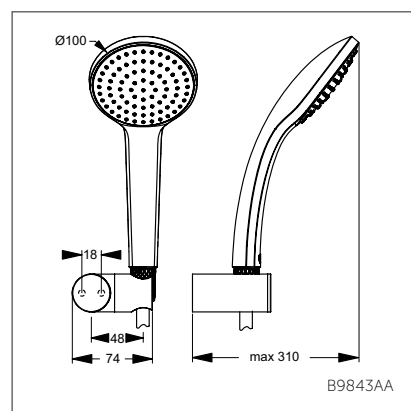

IDEALRAINPRO

Душевая система

Модель	Артикул
Душевая система	A5778AA

- Душ. система, состоящая из: верхнего душа IDEALRAIN M1 Ø200 мм, смесителя для ванны/душа Ceratherm 100, душевого гарнитура IDEALRAIN M3 (3-ф.душ.лейка Ø100 мм, шланг для душа IdealFlex), металл. крепления и слайдер

Штанга

Модель	Артикул
600 мм	B9848AA
900 мм	B9849AA

- Штанга 600 мм, с металл.креплениями, металл.штанга и металл.слайдер, упрочненная, для продолжительного срока службы. Легкая в использовании металл.рукоятка управления. Прочный регулятор угла
- Штанга 900 мм, с металл.креплениями, металл.штанга и металл.слайдер, упрочненная, для продолжительного срока службы. Легкая в использовании металл.рукоятка управления. Прочный регулятор угла

Душевой гарнитур с поворотным держателем

Модель	Артикул
Душ.гарнитур Ø80 мм с поворотным настенным держателем	B9841AA
Душ.гарнитур Ø100 мм с поворотным настенным держателем	B9843AA

- Душ.гарнитур с поворотным настенным держателем. Душ.лейка Ø80 мм, 1-ф., металл.поворотный настенный держатель для лейки, лимит 8 л/мин, мин. рабочее давление 0.1 Bar, шланг для душа IdealFlex 1750 мм
- Душ.гарнитур с поворотным настенным держателем. Душ.лейка Ø100 мм, 1-ф., металл.поворотный настенный держатель для лейки, лимит 8 л/мин, мин. рабочее давление 0.1 Bar, шланг для душа IdealFlex 1750 мм

IDEALRAINPRO

Верхний душ

Модель	Артикул
300 мм	B9844AA
400 мм	B9845AA

- Квадратный верхний душ 300 мм, лимит 12 л/мин, функция анти-накипь, металл., упрочненный
- Квадратный верхний душ 400 мм, лимит 12 л/мин, функция анти-накипь, металл., упрочненный

Антивандальная душевая головка

Модель	Артикул
Антивандальная душевая головка	A4844AA

- Фиксированная антивандальная душ. головка, лимит 6 л/мин., металл., упрочненная