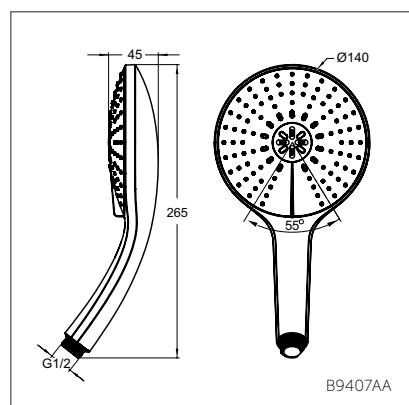

IDEALRAIN SOFT

Душевая лейка 140 мм

Модель	Артикул
1-ф.душ.лейка	B9406AA
3-ф.душ.лейка	B9407AA

- Легкоочищаемая 1-ф.душ.лейка, Ø140 мм, лимит 8 л/мин
- Легкоочищаемая 3-ф.душ.лейка, Ø140 мм, лимит 8 л/мин

B9407AA

Душевой гарнитур 80 мм

Модель	Артикул
1-ф.душ.лейка	B9501AA
3-ф.душ.лейка	B9503AA

- Душ.гарнитур: 1-ф.лейка Ø80 мм, штанга 600 мм Ø21 мм с пласт. слайдером, металл.шланг 1750 мм, пласт. мыльница
- Душ.гарнитур: 3-ф.лейка Ø80 мм, штанга 600 мм Ø21 мм с пласт. слайдером, металл.шланг 1750 мм, пласт.мыльница

Душевой гарнитур 100 мм

Модель	Артикул
1-ф.душ.лейка	B9412AA
3-ф.душ.лейка	B9415AA

- Душ.гарнитур: 1-ф.душ.лейка, Ø100 мм, штанга 600 мм, Ø21 мм, пласт.слайдер, шланг для душа IdealFlex 1750 мм, пласт. мыльница
- Душ.гарнитур: 3-ф.душ.лейка Ø100 мм, штанга 600 мм, Ø21 мм, пласт.слайдер, шланг для душа IdealFlex 1750 мм, пласт. мыльница

IDEALRAIN SOFT

Душевой гарнитур 120 мм

Модель	Артикул
1-ф.душ.лейка, штанга 600 мм	B9423AA
1-ф.душ.лейка, штанга 900 мм	B9424AA

- Душ.гарнитур: 1-ф.душ.лейка Ø120 мм, штанга 600 мм, Ø21 мм, пласт.слайдер, шланг для душа IdealFlex 1750 мм, пласт. хром.мыльница
- Душ.гарнитур: 1-ф.душ.лейка Ø120 мм, штанга 900 мм, Ø21 мм, пласт.слайдер, шланг для душа IdealFlex 1750 мм, пласт. хром.мыльница

Душевой гарнитур 120 мм

Модель	Артикул
3-ф.душ.лейка, штанга 600 мм	B9425AA
3-ф.душ.лейка, штанга 900 мм	B9427AA

- Душ.гарнитур: 3-ф.душ.лейка Ø120 мм, штанга 600 мм, Ø21 мм, пласт.слайдер, шланг для душа IdealFlex 1750 мм, пласт. хром.мыльница
- Душ.гарнитур: 3-ф.душ.лейка Ø120 мм, штанга 900 мм, Ø21 мм, пласт.слайдер, шланг для душа IdealFlex 1750 мм, пласт. хром.мыльница

Душевой гарнитур 140 мм

Модель	Артикул
1-ф.душ.лейка	B9431AA
3-ф.душ.лейка	B9434AA