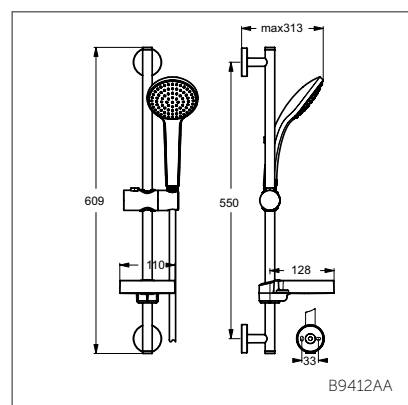

- Душ.гарнитур: 1-ф.лейка Ø80 мм, штанга 600 мм Ø21 мм с пласт. слайдером, металл.шланг 1750 мм, пласт. мыльница
- Душ.гарнитур: 3-ф.лейка Ø80 мм, штанга 600 мм Ø21 мм с пласт. слайдером, металл.шланг 1750 мм, пласт.мыльница

B9503AA

Душевой гарнитур 100 мм

B9412AA

Модель	Артикул
1-ф.душ.лейка	B9412AA
3-ф.душ.лейка	B9415AA

- Душ.гарнитур: 1-ф.душ.лейка, Ø100 мм, штанга 600 мм, Ø21 мм, пласт.слайдер, шланг для душа IdealFlex 1750 мм, пласт. мыльница
- Душ.гарнитур: 3-ф.душ.лейка Ø100 мм, штанга 600 мм, Ø21 мм, пласт.слайдер, шланг для душа IdealFlex 1750 мм, пласт. мыльница