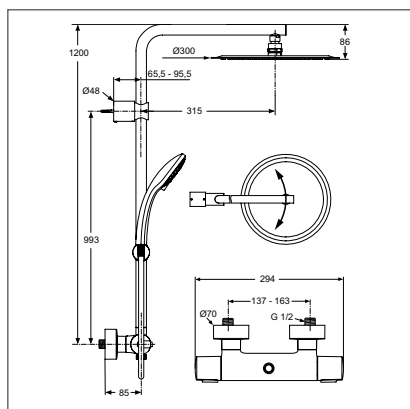

IDEALRAIN LUXE

Душевая система в комплекте с термостатическим смесителем

Модель Артикул

Душ.система в комплекте с термостат.смесителем для душа, верхний душ Ø300 мм A6246AA

- Душ.система в комплекте с термостат. смесителем для душа; душ.лейка Ø100 мм 3-ф., лимит 8 л/мин.; ультратонкий верхний душ Ø300 мм, нерж. сталь, шаровое соединение; душ.труба Ø25 мм для верхнего душа, ручное переключение, пласт.слайдер, металл. крепления к стене; пласт. шланг IdealFlex 1750 мм; Ceratherm 100 смеситель для душа с двумя выходами, декоративные накладки для скрытого монтажа