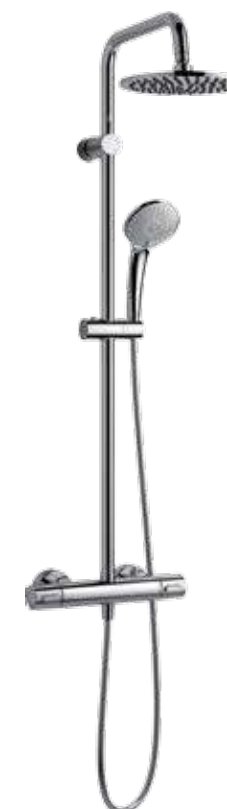

IDEALRAIN SOFT

IDEALRAIN Soft (TH)
с термостатом
для душа
Ceratherm 100 NEW