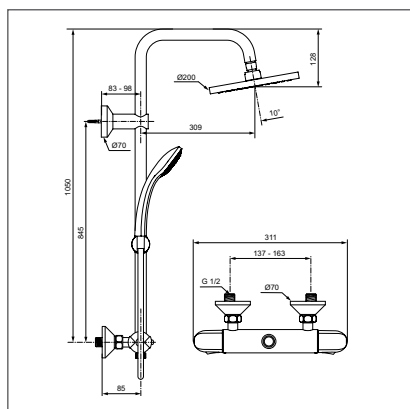

IDEALRAIN ECO

Душевая система в комплекте с термостатическим смесителем

- Душ.система в комплекте с термостат. смесителем для душа; душ.лейка 80 мм 3-ф., лимит 8 л/мин.; верхний душ 200 мм, пластик, шаровое соединение; душ.труба 845мм, Ø25 мм для верхнего душа, пласт.слайдер, металл.крепления к стене; металл.шланг для душа 1500 мм; Ceratherm 25 смеситель для душа с двумя выходами (керам.картридж G1/2", с кнопкой ECO для ручного душа (лимит до 50%), пласт.рукоятки, индикатор холодной/горячей воды (отметка 40°C на рукоятке температуры в среднем положении)). Переключение верхний душ / душ: керам.2-ходовой переключатель интегрирован в рукоятку вкл/выкл. Обратные клапаны (2 шт.) на входах воды в смесителе.

Душевая система в комплекте с термостатическим смесителем

- Душ.система в комплекте с термостат. смесителем для ванны/душа; душ.лейка 80 мм 3-ф., лимит 8 л/мин.; верхний душ 200 мм, пластик, шаровое соединение; душ.труба Ø25 мм для верхнего душа, ручное переключение, пласт.слайдер, металл.крепления к стене; металл.шланг для душа 1750 мм; Ceratherm 25 смеситель для ванны/душа с двумя выходами (керам.картридж G1/2", с кнопкой ECO для ручного душа (лимит до 50%), пласт.рукоятки, индикатор холодной/горячей воды (отметка 40°C на рукоятке температуры в среднем положении)). Переключение верхний душ / душ: керам.2-ходовой переключатель интегрирован в рукоятку вкл/выкл. Переключение излив/ручной душ - автоматическое. Обратные клапаны (2 шт.) на входах воды в смесителе.

Душевая система в комплекте с термостатическим смесителем