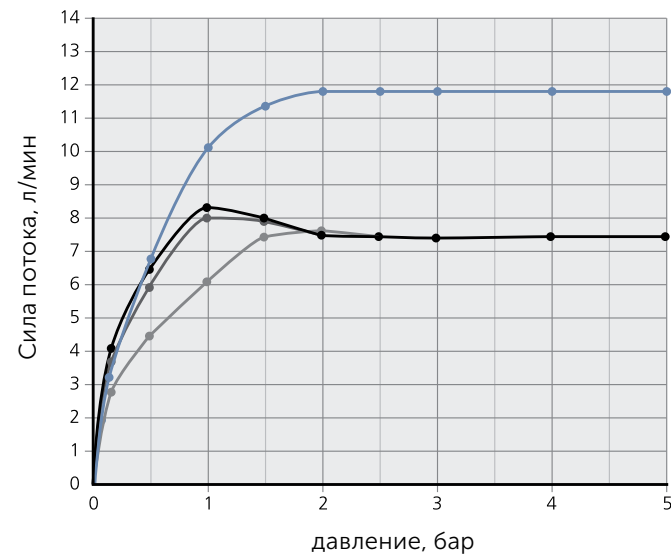

ПРОПУСКНАЯ СПОСОБНОСТЬ IDEALRAIN

Изделия коллекции Idealrain соответствуют всем Европейским нормам долговечности и надежности.

Защита от высокого давления. Каждая душевая лейка или верхний душ оснащены Ограничителем потока, который предотвращает разрыв лейки при скачке давления даже выше допустимых стандартов (более 16 бар).

Экономия воды без ущерба для комфорта. Максимальная пропускная способность Ограничителя потока, вне зависимости от давления, составляет 8 л для душевой лейки и 12 л для верхнего душа. При этом специальная внутренняя конструкция создает оптимальный насыщенный поток как при высоком так и при низком давлении.

Решение при низком давлении. В случае использования изделий Idealrain в системах с низким давлением (менее 1 бар) Ограничитель потока должен быть демонтирован. При увеличении давления Ограничитель рекомендуется установить обратно. Монтаж/Демонтаж Ограничителя потока не занимает много времени и не требует вызова специалиста.

ДУШЕВЫЕ СИСТЕМЫ

Сила потока в верхнем душе с Ограничителем потока - 12 л/мин
Сила потока в лейке с Ограничителем потока - 8 л/мин