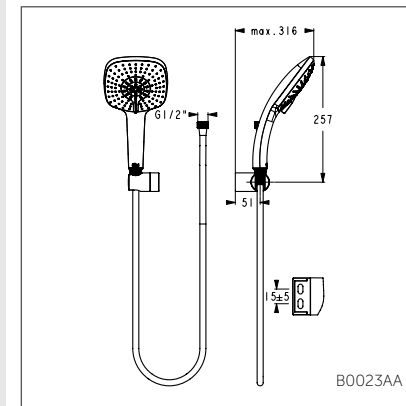

B0020AA

Душевая гарнитур 130 мм с поворотным держателем

B0023AA

Модель	Артикул
1-ф.душ.лейка	B0022AA
3-ф.душ.лейка	B0023AA

- Душ.гарнитур: 1-ф.душ.лейка 130 мм, шланг для душа IdealFlex 1750 мм, поворотный пласт.держатель для душа
- Душ.гарнитур: 3-ф.душ.лейка 130 мм, шланг для душа IdealFlex 1750 мм, поворотный пласт.держатель для душа