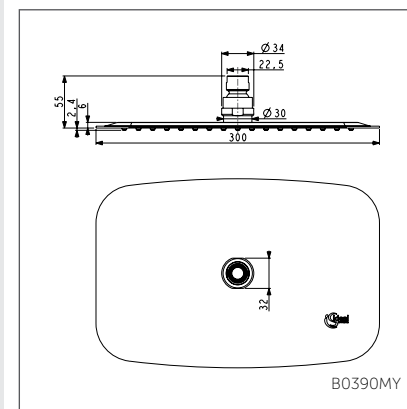

IDEALRAIN LUXE

Душевая система в комплекте с термостатическим смесителем

Модель Артикул

Душ.система в комплекте с термостат.смесителем для душа, верхний душ Ø300 мм A6246AA

- Душ.система в комплекте с термостат. смесителем для душа; душ.лейка Ø100 мм 3-ф., лимит 8 л/мин.; ультратонкий верхний душ Ø300 мм, нерж. сталь, шаровое соединение; душ.труба Ø25 мм для верхнего душа, ручное переключение, пласт.слайдер, металл. крепления к стене; пласт. шланг IdealFlex 1750 мм; Ceratherm 100 смеситель для душа с двумя выходами, декоративные накладки для скрытого монтажа

Душевая система в комплекте с термостатическим смесителем

Модель Артикул

Душ.система в комплекте с термостат.смесителем для душа, верхний душ 200x300 мм A6247AA

- Душ.система в комплекте с термостат. смесителем для душа; душ.лейка 100 мм 3-ф., лимит 8 л/мин.; ультратонкий верхний душ 200x300 мм, нерж. сталь, шаровое соединение; душ.труба Ø25 мм для верхнего душа, ручное переключение, пласт.слайдер, металл. крепления к стене; пласт. шланг IdealFlex 1750 мм; Ceratherm 100 смеситель для душа с двумя выходами, квадратные декоративные накладки для скрытого монтажа

Круглый верхний душ

Модель Артикул

Ø200 мм B0383MY
Ø250 мм B0384MY
Ø300 мм B0385MY
Ø400 мм B0386MY

- Круглый верхний душ Ø200 мм, ультратонкий дизайн, 1-ф., лимит 12 л/мин., легкоочищаемый, полированная нерж. сталь
- Круглый верхний душ Ø250 мм, ультратонкий дизайн, 1-ф., лимит 12 л/мин., легкоочищаемый, полированная нерж. сталь
- Круглый верхний душ Ø300 мм, ультратонкий дизайн, 1-ф., лимит 12 л/мин., легкоочищаемый, полированная нерж. сталь
- Круглый верхний душ Ø400 мм, ультратонкий дизайн, 1-ф., лимит 12 л/мин., легкоочищаемый, полированная нерж. сталь

IDEALRAIN LUXE

Квадратный верхний душ