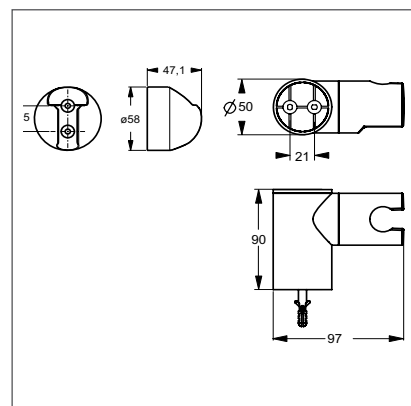

IDEALRAIN SOFT

Аксессуары

Модель	Артикул
Подключение для шланга	B9448AA

- Подключение для душ-шланга 1/2"x1/2" для встраиваемых смесителей

Аксессуары

Модель	Артикул
Боковая форсунка	B0400AA

- Регулируемая боковая форсунка (45°)

Аксессуары

Модель	Артикул
Фиксированный держатель	B9467AA
Поворотный держатель	B9468AA

- Фиксированный держатель для лейки
- Поворотный держатель для лейки, пластик

IDEALRAIN CUBE

Душевая лейка 100 мм

Модель	Артикул
1-ф.душ.лейка	B0002AA
3-ф.душ.лейка	B0003AA

- Легкоочищаемая 1-ф.душ.лейка, 100 мм, лимит 8 л/мин
- Легкоочищаемая 3-ф.душ.лейка, 100 мм, лимит 8 л/мин

Душевая лейка 130 мм

Модель	Артикул
1-ф.душ.лейка	B0004AA
3-ф.душ.лейка	B0005AA

- Легкоочищаемая 1-ф.душ.лейка, 130 мм, лимит 8 л/мин
- Легкоочищаемая 3-ф.душ.лейка, 130 мм, лимит 8 л/мин

Душевой гарнитур 100 мм

Модель	Артикул
1-ф.душ.лейка, штанга 600 мм	B0006AA
3-ф.душ.лейка, штанга 600 мм	B0008AA

- Душ.гарнитур: 1-ф.душ.лейка 100 мм, шланг для душа IdealFlex 1750 мм, штанга для душа 600 мм Ø21 мм (пласт.слайдер), пласт.мыльница
- Душ.гарнитур: 3-ф.душ.лейка 100 мм, шланг для душа IdealFlex 1750 мм, штанга для душа 600 мм Ø21 мм (пласт.слайдер), пласт.мыльница