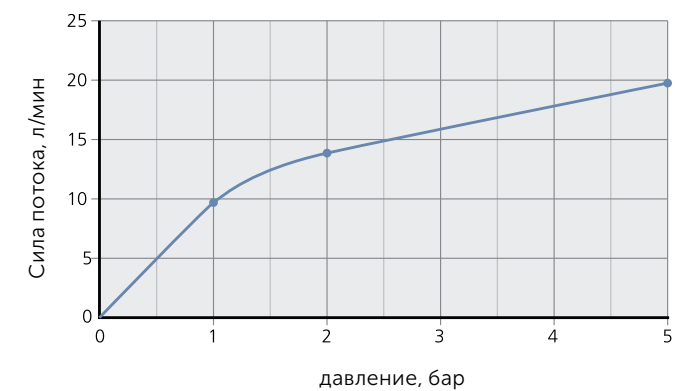

ДУШЕВЫЕ ЛЕЙКИ

1-функциональная душевая лейка

Сила потока в лейке с Ограничителем потока - 8 л/мин

Сила потока в лейке без Ограничителя потока

3-функциональная душевая лейка

Сила потока в лейке с Ограничителем потока - 8 л/мин