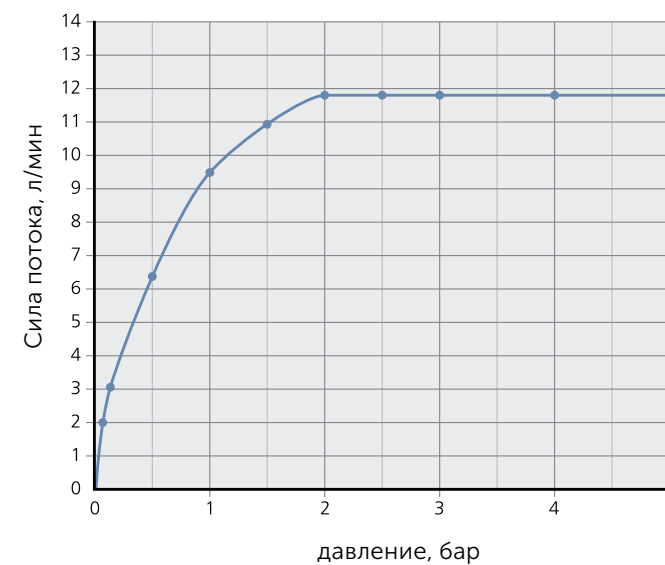

ФИКСИРОВАННЫЙ ВЕРХНИЙ ДУШ

Сила потока в верхнем душе с Ограничителем потока - 12 л/мин