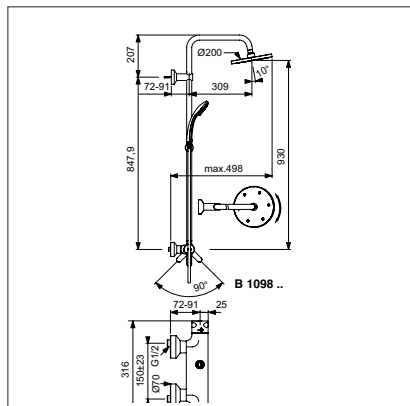

IDEALRAIN ECO

Душевая система в комплекте с традиционным смесителем

Модель	Артикул
Душ.система со смесителем для душа	B1098AA

- Душ.система со смесителем для душа (с функциями CLICK и HWTS), металл. рукоятка, 2-ф.керам.переключатель, поворот рукоятки 180° с четкой фиксацией каждой позиции, скрытый монтаж, эксцентрики с шумопонижателями, душ.труба Ø25 мм для верхнего душа, пласт.слайдер с кнопкой, металл.крепления к стене, регулируемое верхнее крепление, пласт. верхний душ 200 мм, шаровое соединение, 3-ф.душ.лейка 80 мм (лимит 8 л/мин.), металл.шланг 1500 мм, обратный клапан

IDEALRAIN SOFT

Душевая лейка 80 мм

Модель	Артикул
1-ф.душ.лейка	B9400AA
3-ф.душ.лейка	B9401AA

- Легкоочищаемая 1-ф.душ.лейка, Ø80 мм, лимит 8 л/мин
- Легкоочищаемая 3-ф.душ.лейка, Ø80 мм, лимит 8 л/мин

Душевая лейка 100 мм

Модель	Артикул
1-ф.душ.лейка	B9402AA
3-ф.душ.лейка	B9403AA

- Легкоочищаемая 1-ф.душ.лейка, Ø100 мм, лимит 8 л/мин
- Легкоочищаемая 3-ф.душ.лейка, Ø100 мм, лимит 8 л/мин

Душевая лейка 120 мм

Модель	Артикул
1-ф.душ.лейка	B9404AA
3-ф.душ.лейка	B9405AA

- Легкоочищаемая 1-ф.душ.лейка, Ø120 мм, лимит 8 л/мин
- Легкоочищаемая 3-ф.душ.лейка, Ø120 мм, лимит 8 л/мин