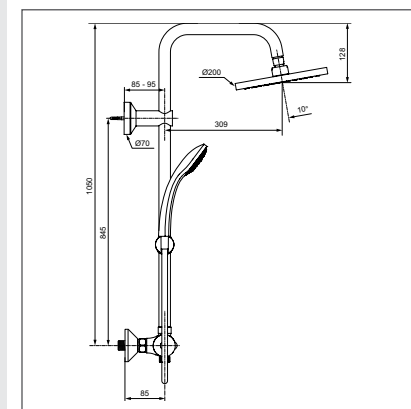

IDEALRAIN ECO

Душевая система в комплекте с термостатическим смесителем

- Душ.система в комплекте с термостат. смесителем для душа; душ.лейка 80 мм 3-ф., лимит 8 л/мин.; верхний душ 200 мм, пластик, шаровое соединение; душ.труба 845мм, Ø25 мм для верхнего душа, пласт.слайдер, металл.крепления к стене; металл.шланг для душа 1500 мм; Ceratherm 25 смеситель для душа с двумя выходами (керам.картридж G1/2", с кнопкой ECO для ручного душа (лимит до 50%), пласт.рукоятки, индикатор холодной/горячей воды (отметка 40°C на рукоятке температуры в среднем положении)). Переключение верхний душ / душ: керам.2-ходовой переключатель интегрирован в рукоятку вкл/выкл. Обратные клапаны (2 шт.) на входах воды в смесителе.

Душевая система в комплекте с термостатическим смесителем

- Душ.система в комплекте с термостат. смесителем для ванны/душа; душ.лейка 80 мм 3-ф., лимит 8 л/мин.; верхний душ 200 мм, пластик, шаровое соединение; душ.труба Ø25 мм для верхнего душа, ручное переключение, пласт.слайдер, металл.крепления к стене; металл.шланг для душа 1750 мм; Ceratherm 25 смеситель для ванны/душа с двумя выходами (керам.картридж G1/2", с кнопкой ECO для ручного душа (лимит до 50%), пласт.рукоятки, индикатор холодной/горячей воды (отметка 40°C на рукоятке температуры в среднем положении)). Переключение верхний душ / душ: керам.2-ходовой переключатель интегрирован в рукоятку вкл/выкл. Переключение излив/ручной душ - автоматическое. Обратные клапаны (2 шт.) на входах воды в смесителе.

Душевая система в комплекте с термостатическим смесителем