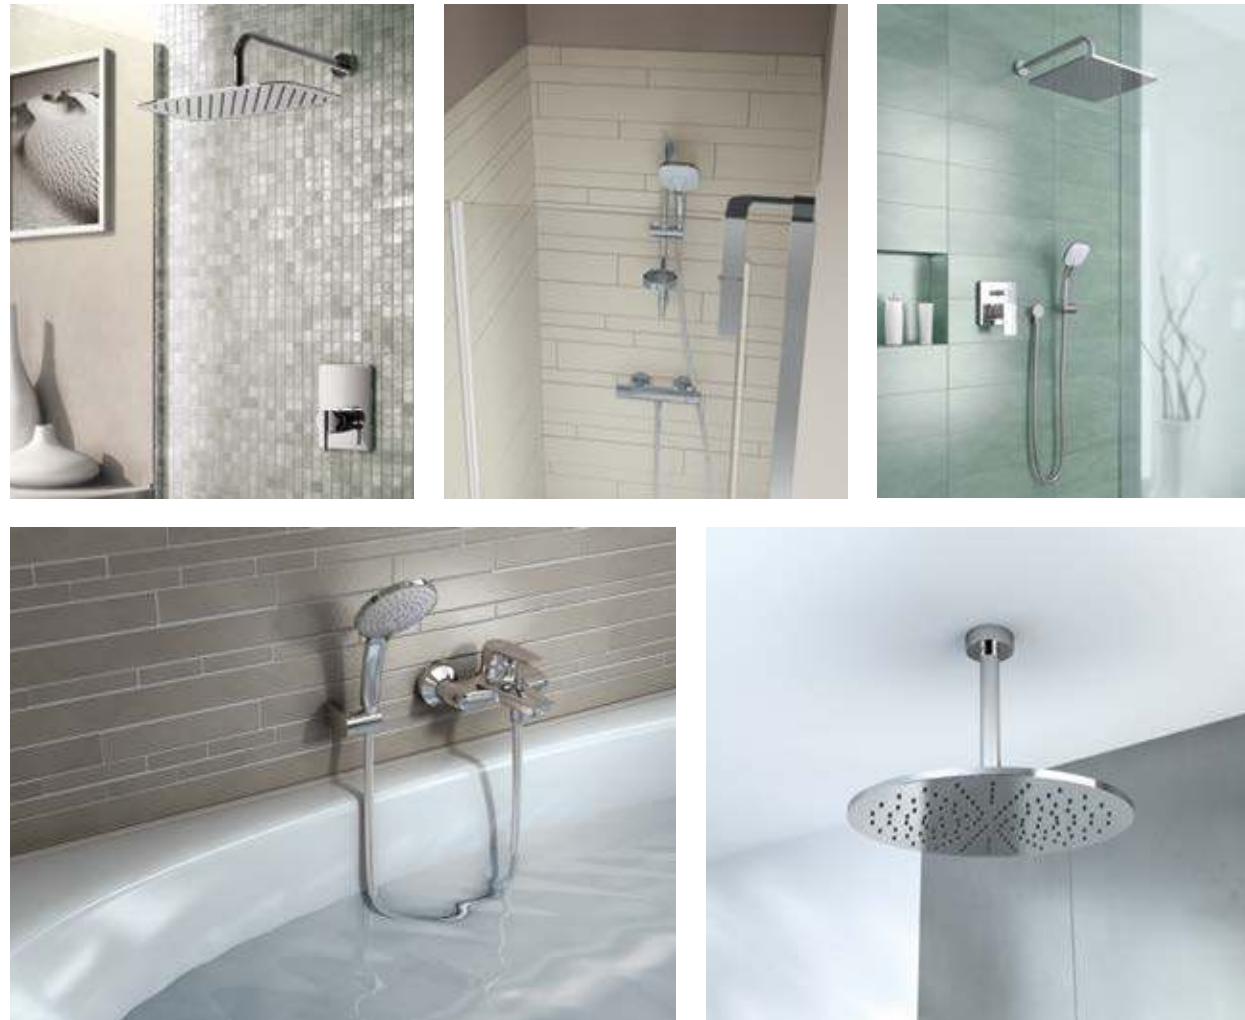

↙ На поверхности душевой лейки форсунки расположены по самому краю, что позволило увеличить их количество и добиться более насыщенного и всепоглощающего потока воды.

РЕШЕНИЯ

Вы можете создать дизайн своего идеального душа, сочетая продукты из любых коллекций Ideal Standard. Ваши возможности ограничены только Вашим воображением и размером бюджета. Комбинируя душевые лейки, термостаты, душевые штанги и верхний душ, Вы получите конфигурацию, соответствующую Вашему пространству, бюджету и чувству стиля.

Однако, если Вы не готовы к дорогостоящему ремонту, душевые системы Idealrain - это идеальное решение, в котором соединены большинство современных способов принятия душа. Они подходят почти для любого типа установки, в том числе на существующие выводы труб и отверстия в стене. Поэтому от создания идеального душа Вас отделяет всего лишь мгновение. Каждый продукт включает в себя дивертор, обеспечивающий легкое переключение между верхним душем, душевой лейкой и изливом, легко скользящий держатель с кнопкой и регулируемые крепления на стену.