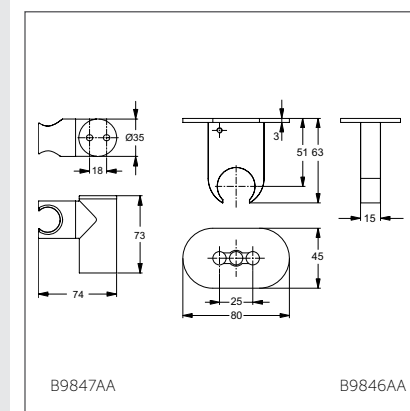

IDEALRAINPRO

Душевая система

Модель	Артикул
Душевая система	A5778AA

- Душ. система, состоящая из: верхнего душа IDEALRAIN M1 Ø200 мм, смесителя для ванны/душа Ceratherm 100, душевого гарнитура IDEALRAIN M3 (3-ф.душ.лейка Ø100 мм, шланг для душа IdealFlex), металл. крепления и слайдер

Штанга

Модель	Артикул
600 мм	B9848AA
900 мм	B9849AA

- Штанга 600 мм, с металл.креплениями, металл.штанга и металл.слайдер, упрочненная, для продолжительного срока службы. Легкая в использовании металл.рукоятка управления. Прочный регулятор угла
- Штанга 900 мм, с металл.креплениями, металл.штанга и металл.слайдер, упрочненная, для продолжительного срока службы. Легкая в использовании металл.рукоятка управления. Прочный регулятор угла

Душевой гарнитур с поворотным держателем

Модель	Артикул
Душ.гарнитур Ø80 мм с поворотным настенным держателем	B9841AA
Душ.гарнитур Ø100 мм с поворотным настенным держателем	B9843AA

- Душ.гарнитур с поворотным настенным держателем. Душ.лейка Ø80 мм, 1-ф., металл.поворотный настенный держатель для лейки, лимит 8 л/мин, мин. рабочее давление 0.1 Bar, шланг для душа IdealFlex 1750 мм
- Душ.гарнитур с поворотным настенным держателем. Душ.лейка Ø100 мм, 1-ф., металл.поворотный настенный держатель для лейки, лимит 8 л/мин, мин. рабочее давление 0.1 Bar, шланг для душа IdealFlex 1750 мм

IDEALRAINPRO

Верхний душ

Модель	Артикул
300 мм	B9844AA
400 мм	B9845AA

- Квадратный верхний душ 300 мм, лимит 12 л/мин, функция анти-накипь, металл., упрочненный
- Квадратный верхний душ 400 мм, лимит 12 л/мин, функция анти-накипь, металл., упрочненный

Антивандальная душевая головка

Модель	Артикул
Антивандальная душевая головка	A4844AA

- Фиксированная антивандальная душ. головка, лимит 6 л/мин., металл., упрочненная