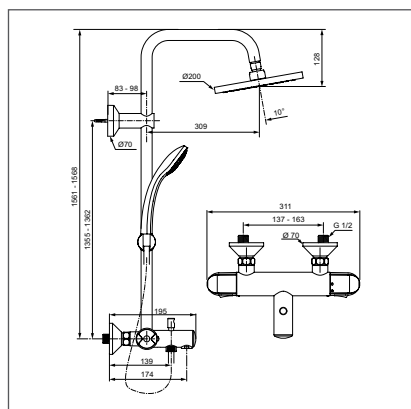

- Душ.система в комплекте с термостат. смесителем для ванны/душа; душ.лейка 80 мм 3-ф., лимит 8 л/мин.; верхний душ 200 мм, пластик, шаровое соединение; душ.труба Ø25 мм для верхнего душа, ручное переключение, пласт.слайдер, металл.крепления к стене; металл.шланг для душа 1750 мм; Ceratherm 25 смеситель для ванны/душа с двумя выходами (керам.картридж G1/2", с кнопкой ECO для ручного душа (лимит до 50%), пласт.рукоятки, индикатор холодной/горячей воды (отметка 40°C на рукоятке температуры в среднем положении)). Переключение верхний душ / душ: керам.2-ходовой переключатель интегрирован в рукоятку вкл/выкл. Переключение излив/ручной душ - автоматическое. Обратные клапаны (2 шт.) на входах воды в смесителе.