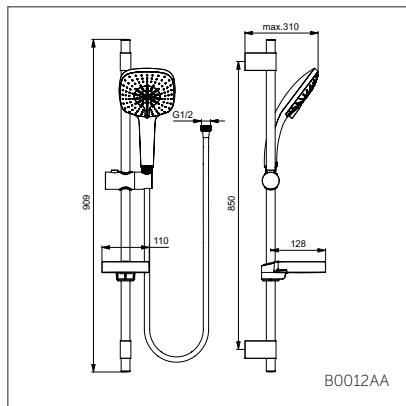

IDEALRAIN CUBE

Душевой гарнитур 100 мм

B0012AA

Модель	Артикул
1-ф.душ.лейка, штанга 900 мм	B0010AA
3-ф.душ.лейка, штанга 900 мм	B0012AA

- Душ.гарнитур: 1-ф.душ.лейка 100 мм, шланг для душа IdealFlex 1750 мм, штанга для душа 900 мм Ø21 мм (пласт.слайдер), пласт.мыльница
- Душ.гарнитур: 3-ф.душ.лейка 100 мм, шланг для душа IdealFlex 1750 мм, штанга для душа 900 мм Ø21 мм (пласт.слайдер), пласт.мыльница