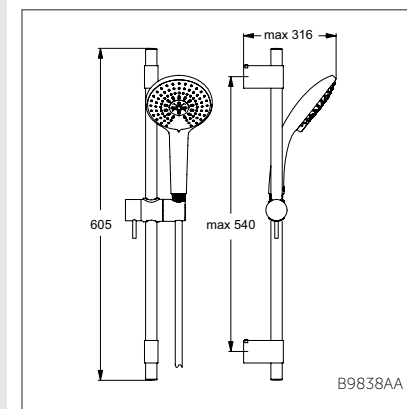

B9830AA

Душевой гарнитур 100 мм

B9834AA

Модель	Артикул
1-ф.душ.лейка, штанга 600 мм	B9833AA
3-ф.душ.лейка, штанга 600 мм	B9834AA
1-ф.душ.лейка, штанга 900 мм	B9835AA
3-ф.душ.лейка, штанга 900 мм	B9836AA

- Душ.гарнитур: душ.лейка 100 мм, 1-ф., металл.штанга 600 мм, металл. держатель, шланг IdealFlex 1750 мм
- Душ.гарнитур: душ.лейка 100 мм, 3-ф., металл.штанга 600 мм, металл. держатель, шланг IdealFlex 1750 мм
- Душ.гарнитур: душ.лейка 100 мм, 1-ф., металл.штанга 900 мм, металл. держатель, шланг IdealFlex 1750 мм
- Душ.гарнитур: душ.лейка 100 мм, 3-ф., металл.штанга 900 мм, металл. держатель, шланг IdealFlex 1750 мм

B9834AA

Душевой гарнитур 120 мм

B9839AA

Модель	Артикул
1-ф.душ.лейка, штанга 600 мм	B9837AA
3-ф.душ.лейка, штанга 600 мм	B9838AA
1-ф.душ.лейка, штанга 900 мм	B9839AA
3-ф.душ.лейка, штанга 900 мм	B9840AA

- Душ.гарнитур: душ.лейка 120 мм, 1-ф., металл.штанга 600 мм, металл. держатель, шланг IdealFlex 1750 мм
- Душ.гарнитур: душ.лейка 120 мм, 3-ф., металл.штанга 600 мм, металл. держатель, шланг IdealFlex 1750 мм
- Душ.гарнитур: душ.лейка 120 мм, 1-ф., металл.штанга 900 мм, металл. держатель, шланг IdealFlex 1750 мм
- Душ.гарнитур: душ.лейка 120 мм, 3-ф., металл.штанга 900 мм, металл. держатель, шланг IdealFlex 1750 мм