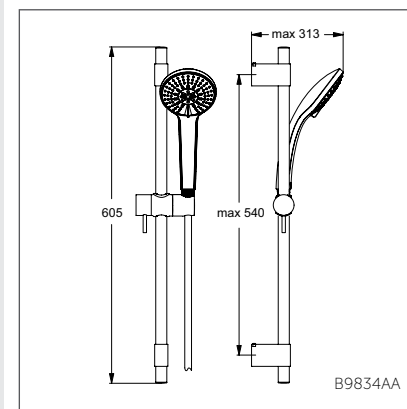

- Душ.гарнитур: душ.лейка 80 мм, 1-ф., металл.штанга 600 мм, металл. держатель, шланг IdealFlex 1750 мм
- Душ.гарнитур: душ.лейка 80 мм, 3-ф., металл.штанга 600 мм, металл. держатель, шланг IdealFlex 1750 мм
- Душ.гарнитур: душ.лейка 80 мм, 1-ф., металл.штанга 900 мм, металл. держатель, шланг IdealFlex 1750 мм
- Душ.гарнитур: душ.лейка 80 мм, 3-ф., металл.штанга 900 мм, металл. держатель, шланг IdealFlex 1750 мм

B9830AA

Душевой гарнитур 100 мм

B9834AA

Модель	Артикул
1-ф.душ.лейка, штанга 600 мм	B9833AA
3-ф.душ.лейка, штанга 600 мм	B9834AA
1-ф.душ.лейка, штанга 900 мм	B9835AA
3-ф.душ.лейка, штанга 900 мм	B9836AA

- Душ.гарнитур: душ.лейка 100 мм, 1-ф., металл.штанга 600 мм, металл. держатель, шланг IdealFlex 1750 мм
- Душ.гарнитур: душ.лейка 100 мм, 3-ф., металл.штанга 600 мм, металл. держатель, шланг IdealFlex 1750 мм
- Душ.гарнитур: душ.лейка 100 мм, 1-ф., металл.штанга 900 мм, металл. держатель, шланг IdealFlex 1750 мм
- Душ.гарнитур: душ.лейка 100 мм, 3-ф., металл.штанга 900 мм, металл. держатель, шланг IdealFlex 1750 мм

B9834AA

Душевой гарнитур 120 мм

B9839AA

Модель	Артикул
1-ф.душ.лейка, штанга 600 мм	B9837AA
3-ф.душ.лейка, штанга 600 мм	B9838AA
1-ф.душ.лейка, штанга 900 мм	B9839AA
3-ф.душ.лейка, штанга 900 мм	B9840AA

- Душ.гарнитур: душ.лейка 120 мм, 1-ф., металл.штанга 600 мм, металл. держатель, шланг IdealFlex 1750 мм
- Душ.гарнитур: душ.лейка 120 мм, 3-ф., металл.штанга 600 мм, металл. держатель, шланг IdealFlex 1750 мм
- Душ.гарнитур: душ.лейка 120 мм, 1-ф., металл.штанга 900 мм, металл. держатель, шланг IdealFlex 1750 мм
- Душ.гарнитур: душ.лейка 120 мм, 3-ф., металл.штанга 900 мм, металл. держатель, шланг IdealFlex 1750 мм