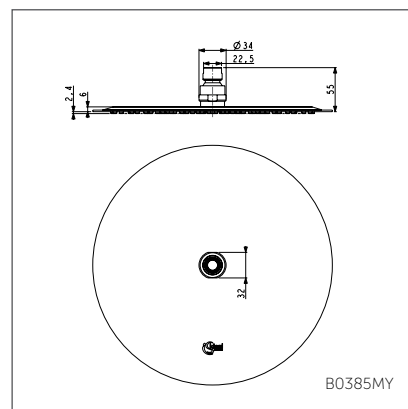

Круглый верхний душ

Модель Артикул

Ø200 мм B0383MY
 Ø250 мм B0384MY
 Ø300 мм B0385MY
 Ø400 мм B0386MY

- Круглый верхний душ Ø200 мм, ультратонкий дизайн, 1-ф., лимит 12 л/мин., легкоочищаемый, полированная нерж. сталь
- Круглый верхний душ Ø250 мм, ультратонкий дизайн, 1-ф., лимит 12 л/мин., легкоочищаемый, полированная нерж. сталь
- Круглый верхний душ Ø300 мм, ультратонкий дизайн, 1-ф., лимит 12 л/мин., легкоочищаемый, полированная нерж. сталь
- Круглый верхний душ Ø400 мм, ультратонкий дизайн, 1-ф., лимит 12 л/мин., легкоочищаемый, полированная нерж. сталь