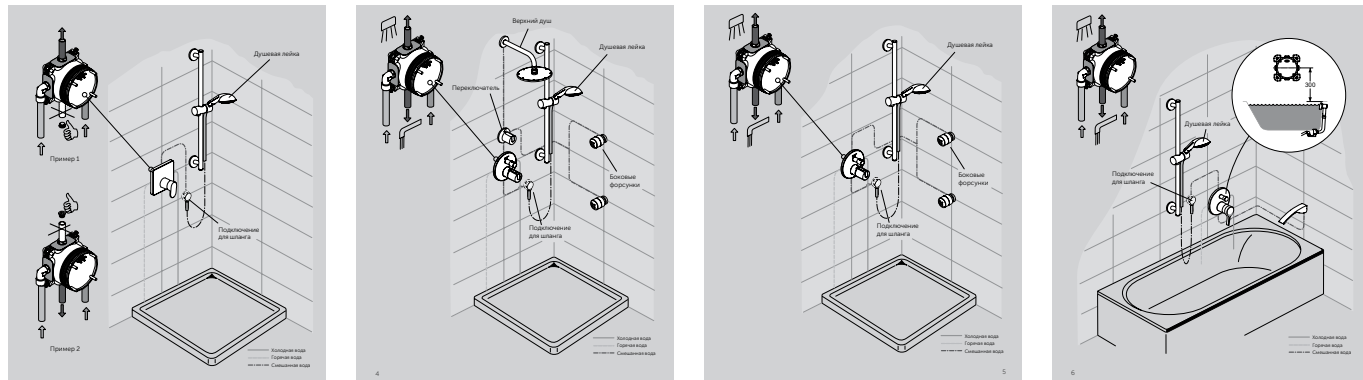

ЛЕГКОЕ УПРАВЛЕНИЕ ПЕРЕКЛЮЧАТЕЛЕМ / ЧЕТКАЯ ВИЗУАЛИЗАЦИЯ ФУНКЦИЙ

СМЕСИТЕЛЬ ДЛЯ ДУША

180° поворот рукоятки с четкой фиксацией каждой позиции

180° поворот между функциями

СМЕСИТЕЛЬ ДЛЯ ВАННЫ/ДУША

360° поворот рукоятки с четкой фиксацией каждой позиции

120° поворот между функциями

ГИБКОСТЬ МОНТАЖА

Душевая программа Ideal Standard спроектирована таким образом, чтобы обеспечить максимальное удобство и гибкость установки.

1

Самый сложный способ, требующий серьезного ремонта в ванной комнате – это разводка труб внутри стен для установки встраиваемых смесителей. Он предоставляет неограниченное количество возможностей

2

Вы можете также установить душевые наборы и подключить их к существующим смесителям

Регулируемые верхние крепления позволят Вам установить душевую штангу Idealrain на место старой. Они обеспечивают диапазон регулировки от 65,5 мм до 95,5мм

3

Однако наиболее простым способом, конечно является установка душевой системы, которая сочетает в себе почти все душевые элементы при достаточной легкости монтажа

Все, что Вам нужно это определить высоту вывода труб